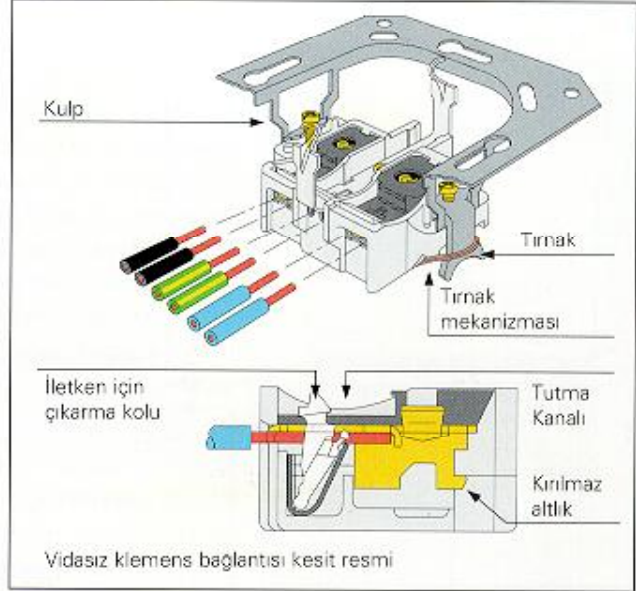

Vidasız klemens bağlantısı:

Siemens yıllardan beri kabla kolaylığı sağlamak üzere vidalı bağlantı yerine geçmeli bağlantı tekniğini benimsemiştir.

Klemensler 1,5mm²'den 2,5mm²'ye kadar farklı kesitlerde iki iletkenin bağlantısına imkan vermektedir. 2,5mm²'ye kadar Alüminyum-iletken bağlantısında problem yoktur. Yine montaj kolaylığı vermek üzere tüm klemensler alt tarafta toplanmıştır. Klemens, konstrüksiyonu gereği, kablo devamlı kontak baskısı altında kalmaktadır.

Kabloyu çıkarmak istiyorsunuz, o halde çıkarma kolunu parmağınızla geriye çekmeniz yeterlidir.

Seçim:

Her bir fonksiyon gövde, kapak ve çerçeveden oluşmaktadır.

Örneğin: Komutator, titanbeyazı için şu parçalar gereklidir:

Gövde 5TA2155

Kapak 5TG7805

Çerçeve 5TG1811

Prizlerde gövde kapak ile birlikte verilmektedir.

İlave olarak sadece çerçeve seçilmelidir.