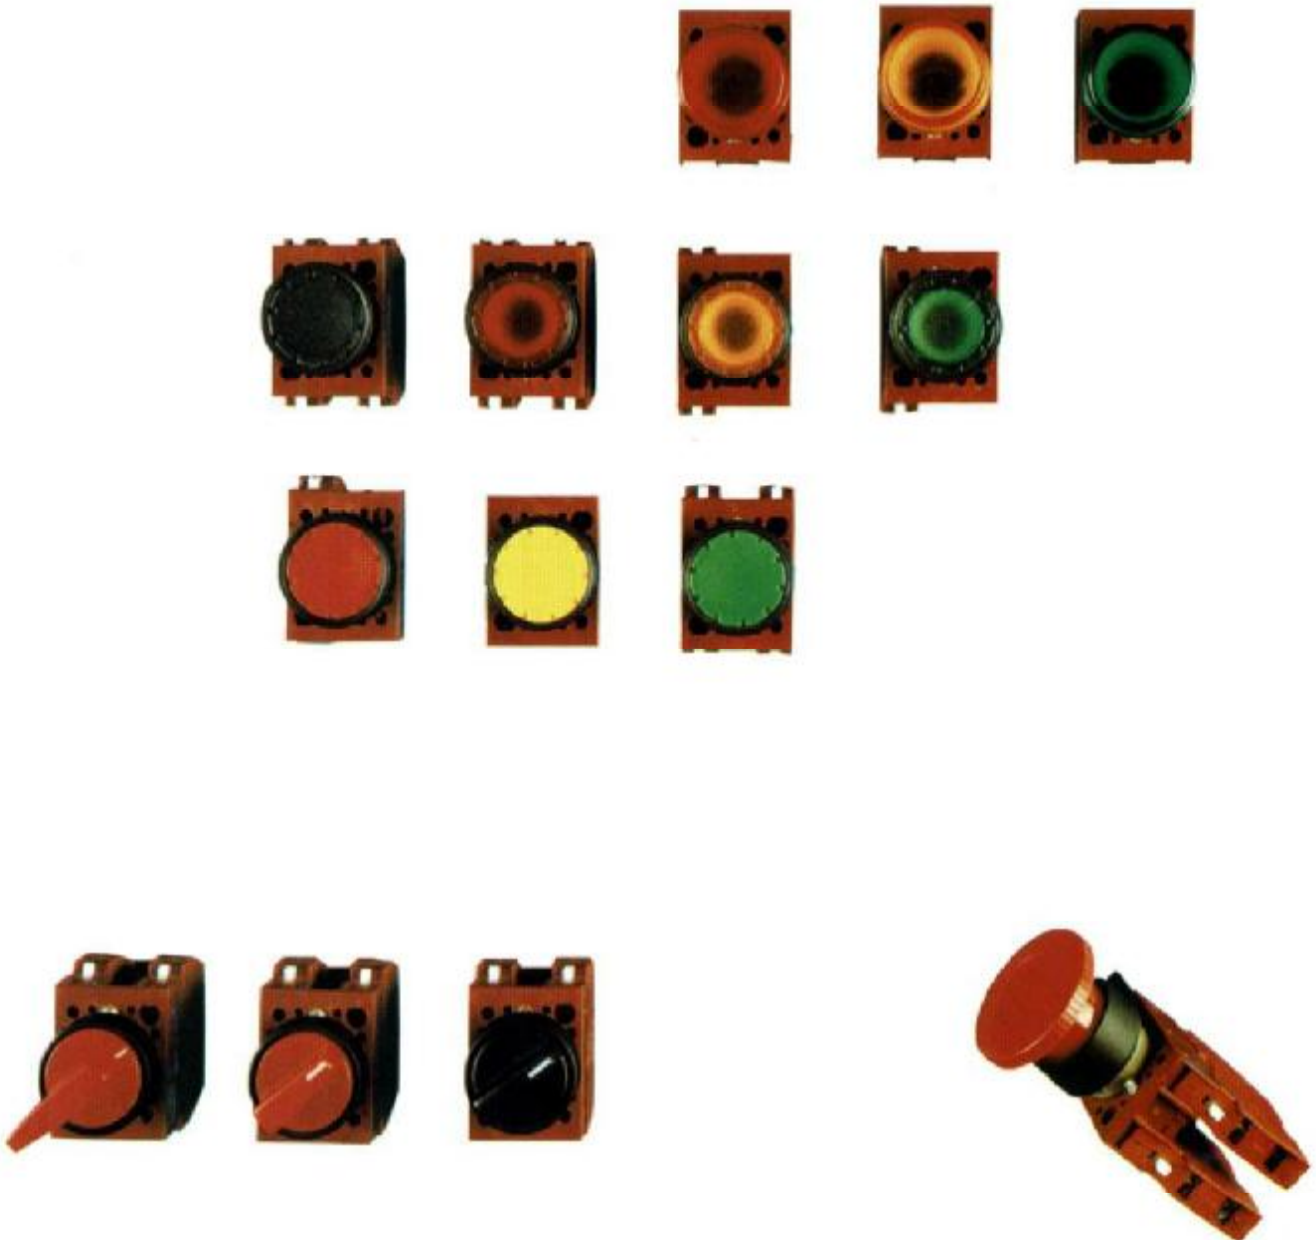

## Kumanda Butonları ve Sinyal Lambaları

# 3SB1 Serisi Kumanda Butonları ve Sinyal Lambaları

## Üstünlükleri:

- Yüksek işletme emniyeti
- Etanş  
IP65 koruma derecesinde, tam sızdırmazlık, toz geçirmez, püskürtme suya karşı korunmuş
- "SIGUT" tekniği  
İletken bağlantı zamanını %50 oranında azaltan, sadece iletkeni yerine sokarak sıkıştırma işlemi gerektiren, vidaları önceden gevşetilmiş özel bağlantı tekniği
- Kolay montaj  
2 açık kontak + 2 kapalı kontak + sinyal lambası kombinasyonuna kadar çeşitli tiplerde tırnaklı soket ile kolay montaj
- Modern görünüm
- Türk Standartları Kalite Belgesine sahiptir.