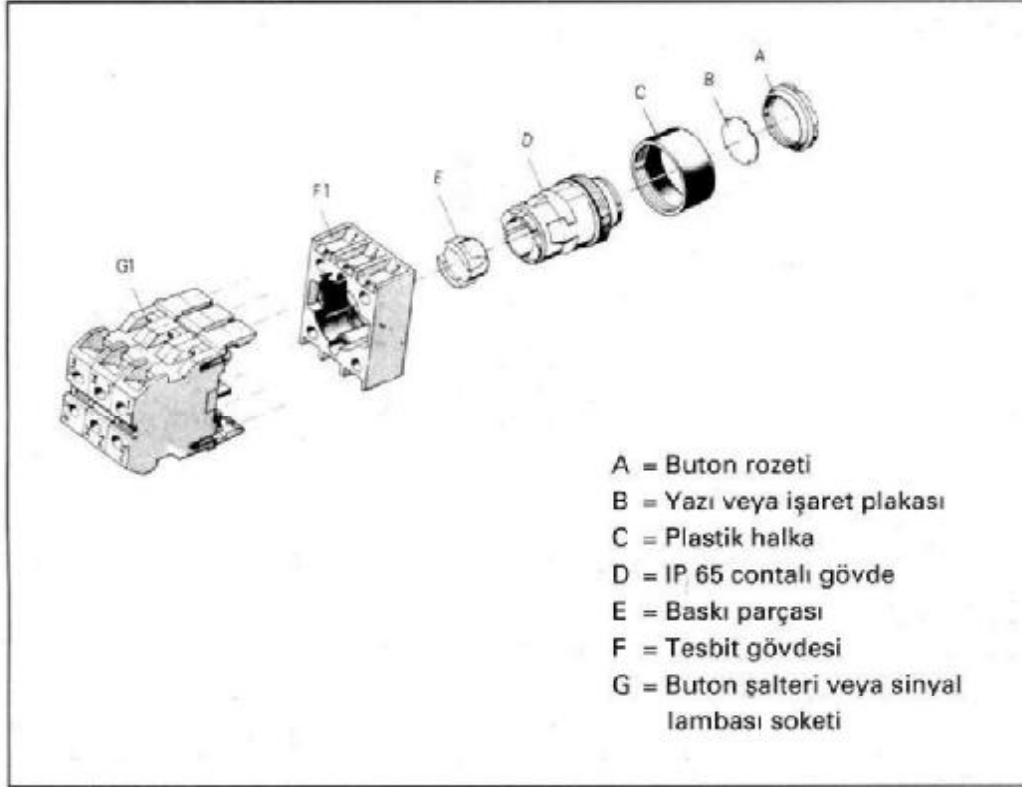

## Üstünlükleri:

- Yüksek işletme emniyeti
- Etanş  
IP65 koruma derecesinde, tam sızdırmazlık, toz geçirmez, püskürtme suya karşı korunmuş
- "SIGUT" tekniği  
İletken bağlantı zamanını %50 oranında azaltan, sadece iletkeni yerine sokarak sıkıştırma işlemi gerektiren, vidaları önceden gevşetilmiş özel bağlantı tekniği
- Kolay montaj  
2 açık kontak + 2 kapalı kontak + sinyal lambası kombinasyonuna kadar çeşitli tiplerde tırnaklı soket ile kolay montaj
- Modern görünüm
- Türk Standartları Kalite Belgesine sahiptir.