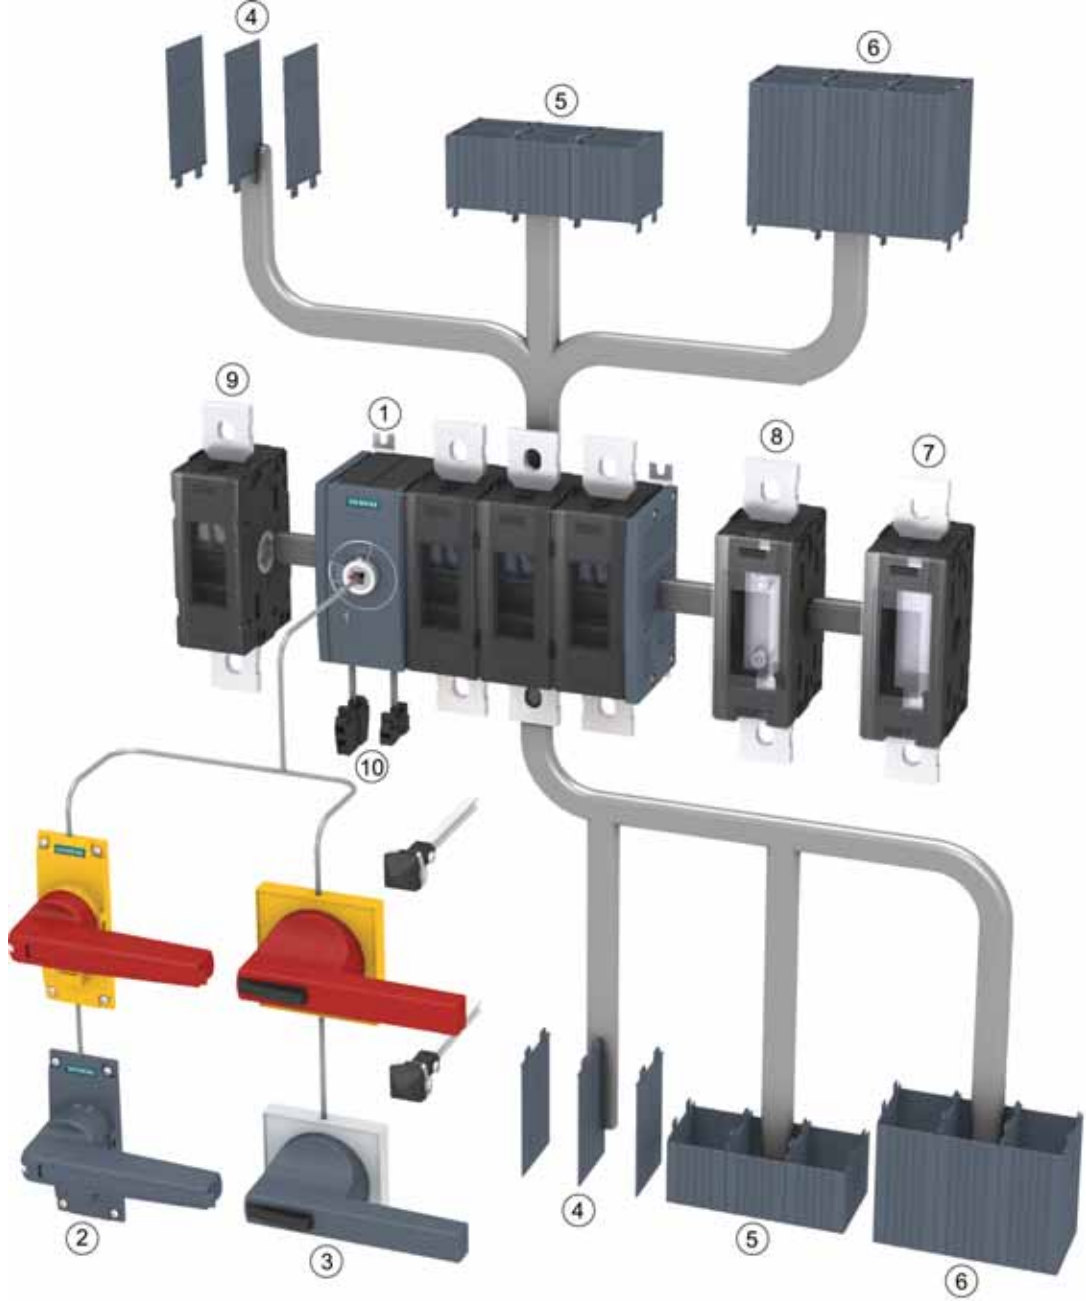

3KD YÜK KESİCİ AKSESUARLARI

Yeni

3KD YÜK KESİCİ BOY 3'ten BOY 5 'e KADAR
Ana Bileşenleri ve Aksesuarları

- | | |
|------------------------------|--|
| ① 3KD yük kesici | ⑥ Klemens kapağı uzun tip |
| ② Doğrudan tahrik kolu | ⑦ N / PE klemensi (sabit köprülü) |
| ③ Kapıdan tahrik mekanizması | ⑧ Nötr klemensi (ayrılabilir geçiş klemensi) |
| ④ Faz ayırıcı plaka | ⑨ 4. kontak elemanı |
| ⑤ Klemens kapağı kısa tip | ⑩ Yardımcı kontak elemanı |

3KD yük kesici (Sigortasız) 3 kutuplu tahrik kolu hariç : IEC 60947-1, IEC 60947-3

| | | | | | | |
|---|-----------------|-----------------|-----------------|-----------------|----------|---|
| Yük altında açma kapama yapabilir. İzolasyon gerilimi : 1000 VAC | 2 | 80 | 3KD2830-ONE10-0 | 3KD2830-ONE20-0 | 213,00 | 1 |
| | | 100 | 3KD3030-ONE10-0 | 3KD3030-ONE20-0 | 291,00 | 1 |
| | | 125 | 3KD3230-ONE10-0 | 3KD3230-ONE20-0 | 329,00 | 1 |
| | | 160 | 3KD3430-ONE10-0 | 3KD3430-ONE20-0 | 412,00 | 1 |
| | | 200 | 3KD3630-ONE10-0 | 3KD3630-ONE20-0 | 465,00 | 1 |
| Kullanım sınıfları : AC21A, DC21A AC22A, DC22A AC23A, DC23A | 3 | 200 | 3KD3630-OPE10-0 | 3KD3630-OPE20-0 | 493,00 | 1 |
| | | 250 | 3KD3830-OPE10-0 | 3KD3830-OPE20-0 | 592,00 | 1 |
| | | 315 | 3KD4030-OPE10-0 | 3KD4030-OPE20-0 | 618,00 | 1 |
| | | 400 | 3KD4230-OPE10-0 | 3KD4230-OPE20-0 | 920,00 | 1 |
| nominal işletme gerilimi 690VAC (50/60Hz) | 4 | 500 | 3KD4430-OQE10-0 | 3KD4430-OQE20-0 | 1.059,00 | 1 |
| | | 630 | 3KD4630-OQE10-0 | 3KD4630-OQE20-0 | 1.331,00 | 1 |
| | | 800 | 3KD4830-OQE10-0 | 3KD4830-OQE20-0 | 2.937,00 | 1 |
| yassı bağlantılı tiplerde klemens bağlantı kapakları ayrıca sipariş edilmelidir. | 5 | 1000 | 3KD5030-ORE10-0 | 3KD5030-ORE20-0 | 3.841,00 | 1 |
| | | 1250 | 3KD5230-ORE10-0 | 3KD5230-ORE20-0 | 4.506,00 | 1 |
| 1600 | 3KD5430-ORE10-0 | 3KD5430-ORE20-0 | 4.875,00 | 1 | | |