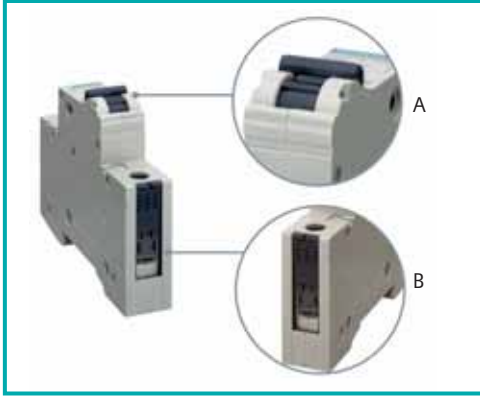

## Konutlar ve ticari binalar için ekonomik otomatik sigorta

A. Kolay kullanım sağlayan ergonomik ve geniş mandal

B. 35 mm'lik standart çelik raydan kolaylıkla çıkarılmasını sağlayan ray tutucu

Müşterek bara ile kolay ve temiz bağlantı