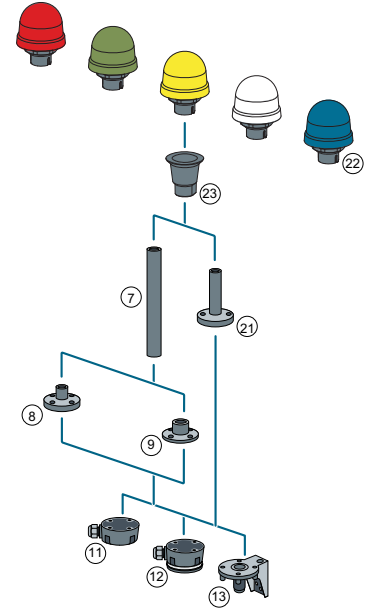

8WD Sinyal Kolonları

8WD 50 mm Sinyal Kolonları

8WD 70 mm Sinyal Kolonları

8WD Tekli Sinyal Kolonları

Açıklama	Simge No	Sipariş No	Birim Fiyatı TL
----------	----------	------------	-----------------

Korna

8WD4420-0FA

80 db, 24VAC/DC, 50mm
80 db, 230VAC, 50 mm
85 dB, Pals ya da sürekli ton ayarlanabilir 24VAC/DC, 70mm
100 dB, 8 Tonlu, Ses ayarlanabilir 230VAC, 70mm
100 dB, 8 Tonlu, Ses ayarlanabilir 24VAC/DC, 70mm
108 dB, IP 40, 24V DC, 70mm