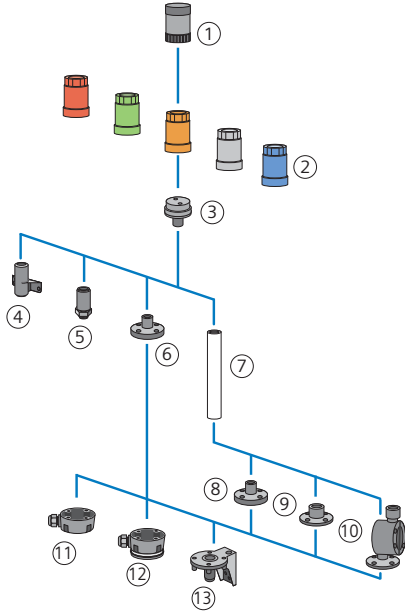

8WD Sinyal Kolonları

8WD 50 mm Sinyal Kolonları

8WD 70 mm Sinyal Kolonları

8WD Tekli Sinyal Kolonları

Açıklama	Simge No	Sipariş No	Birim Fiyatı TL
----------	----------	------------	-----------------

Korna