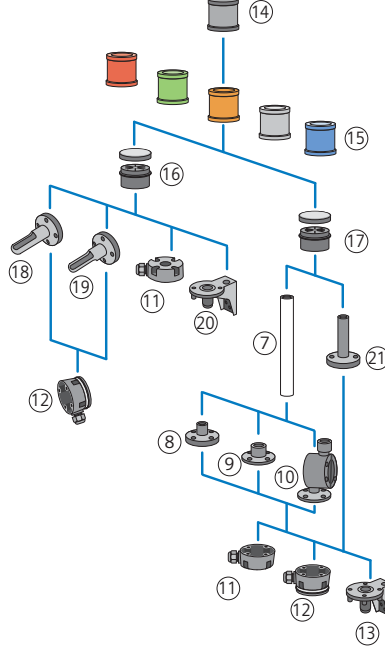

8WD Sinyal Kolonları

8WD 50 mm Sinyal Kolonları

8WD 70 mm Sinyal Kolonları

8WD Tekli Sinyal Kolonları

Açıklama	Simge No	Sipariş No	Birim Fiyatı TL
----------	----------	------------	-----------------

Korna

8WD4420-0FA

80 db, 24VAC/DC, 50mm
80 db, 230VAC, 50 mm
85 dB, Pals ya da sürekli ton ayarlanabilir 24VAC/DC, 70mm
100 dB, 8 Tonlu, Ses ayarlanabilir 230VAC, 70mm
100 dB, 8 Tonlu, Ses ayarlanabilir 24VAC/DC, 70mm
108 dB, IP 40, 24V DC, 70mm