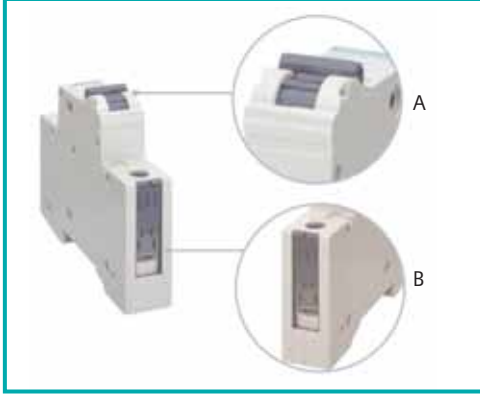

5SL63...-YA

5SL Classic 6 kA OTOMATLARIN AVANTAJLARI

Konutlar ve ticari binalar için ekonomik otomatik sigorta

A. Kolay kullanım sağlayan ergonomik ve geniş mandal

B. 35 mm'lik standart çelik raydan kolaylıkla çıkarılmasını sağlayan ray tutucu