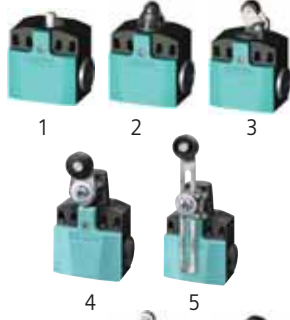

Açıklama	Res. No	Sipariş No	Birim Fiyatı TL	Min. Sipariş Adedi

50 mm Komple Set, 1NO-1NC Ani Hareketli Kontak

Plastik Gövde

Dikey teflon buton tahrikli
Dikey plastik makara (10 mm çap) tahrikli
Plastik makara (13 mm çap) kollu tahrikli
Sağ-Sol plastik makara (19 mm çap) tahrikli
Kol uzunluğu ayarlanabilir sağ-sol plastik makara (19 mm çap) tahrikli

1	3SE5242-OCC05	63,00	1
2	3SE5242-OHD03	77,00	1
3	3SE5242-OHE10	86,00	1
4	3SE5242-OHK21	88,00	1
5	3SE5242-OHK50	99,00	1