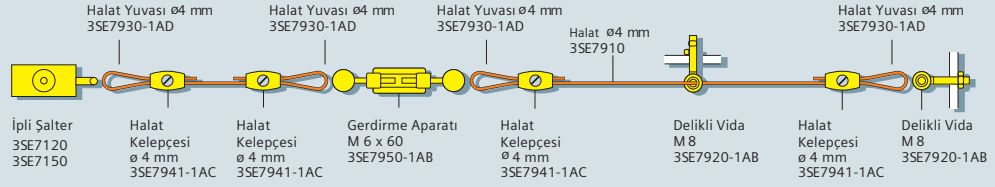

**Halat Uzunluğu 25 m'ye kadar**

**Halat Uzunluğu 50 m'ye kadar**

**Halat Uzunluğu 2x75 m**

• Halat uzunluğu 25'den büyük olduğunda gergi yayı kullanılmalıdır.

3SE7150-1BD00

3SE7120-1BH00

3SE7150-1BD04

3SE7140-1BF00

3SE7141-1EG10

3SE7910-3AA 3SE7941-1AC

3SE7931-1AD 3SE7950-1AB

3SE7921-1AC 3SE7921-1AA

3SE7920-1AB 3SE7930-1AD

3SE7310-1AE00

**Açıklama**

**Sipariş No**

**Birim Fiyatı TL**

**SIRIUS 3SE7 İpli Acil Durdurma Şalterleri, Metal Gövde**

10m'ye kadar, 2NC kontak, Sarı kapaklı, IP65, Kilitlemeli ve buton resetli  
10m'ye kadar, 2NC+1NO kontak, Sarı kapaklı, IP65, Kilitlemeli ve buton resetli  
25m'ye kadar, 1NC+1NO kontak, IP65, Kilitlemeli ve buton resetli  
25m'ye kadar, 2NC+1NO kontak, Sarı kapaklı, IP65, Kilitlemeli ve buton resetli  
25m'ye kadar, 1NO+1NC kontak, 24VDC Led'li, IP65, Kilitlemeli ve buton resetli  
50m'ye kadar, 1NO+1NC kontak, IP65, Kilitlemeli ve buton resetli  
50m'ye kadar, 2NC kontak, IP65, Kilitlemeli ve buton resetli  
75m'ye kadar, 3NC+1NO kontak, Entegre Acil Durdurma Butonu, IP67  
2X75m'ye kadar, İki Yönlü, 2NC + 2NO kontak, IP 65, Kilitlemeli ve buton resetli

10m Çelik Halat  
20m Çelik Halat  
50m Çelik Halat  
Kablo Kelepçesi, Oval, 2xØ4 mm  
Gergi Yayı, 35N, 50m'ye Kadar olan Bağlantılarda  
Gergi Yayı, 35N'dan Büyük Uygulamalarda, 2x75m'ye Kadar olan Bağlantılarda  
Gerdirme Aparatı, ön gergiyi hassas ayarlama, M6 x 60  
Gerdirme Aparatı, ön gergiyi hassas ayarlama, M6 x 110  
Halat Makarası, Halatın yönünü değiştirmek için kullanılır, Ø4 mm  
Halat Makarası Sabitleme Aparatı  
Delikli Vida, M8, Halatı Sabitlemek için kullanılır  
Halat Yuvası, halat yönü değişimi ve sabitleme noktalarında güçlendirilmiş iletim için, Ø4mm