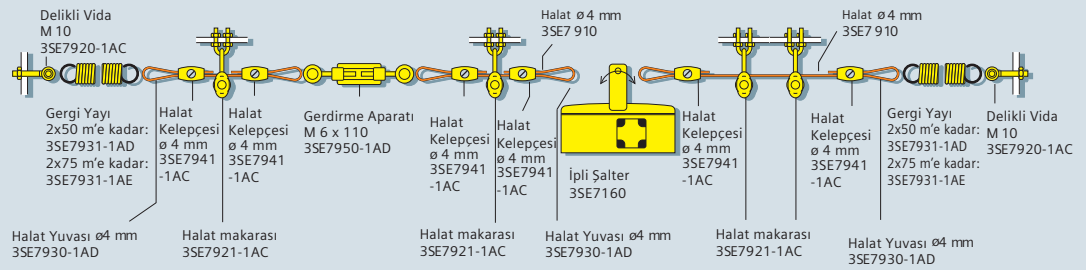

**Halat Uzunluğu 25 m'ye kadar**

**Halat Uzunluğu 50 m'ye kadar**

**Halat Uzunluğu 2x75 m**

• Halat uzunluğu 25'den büyük olduğunda gergi yayı kullanılmalıdır.

3SE7150-1BD00

3SE7120-1BH00

3SE7150-1BD04

3SE7140-1BF00

**Birim Fiyatı TL**

**SIRIUS 3SE7 İpli Acil Durdurma Şalterleri, Metal Gövde**

10m'ye kadar, 2NC kontak, Sarı kapaklı, IP65, Kilitlemeli ve buton resetli  
10m'ye kadar, 2NC+1NO kontak, Sarı kapaklı, IP65, Kilitlemeli ve buton resetli  
25m'ye kadar, 1NC+1NO kontak, IP65, Kilitlemeli ve buton resetli  
25m'ye kadar, 2NC+1NO kontak, Sarı kapaklı, IP65, Kilitlemeli ve buton resetli  
25m'ye kadar, 1NO+1NC kontak, 24VDC Led'li, IP65, Kilitlemeli ve buton resetli  
50m'ye kadar, 1NO+1NC kontak, IP65, Kilitlemeli ve buton resetli  
50m'ye kadar, 2NC kontak, IP65, Kilitlemeli ve buton resetli  
75m'ye kadar, 3NC+1NO kontak, Entegre Acil Durdurma Butonu, IP67  
2X75m'ye kadar, İki Yönlü, 2NC + 2NO kontak, IP 65, Kilitlemeli ve buton resetli

10m Çelik Halat  
20m Çelik Halat  
50m Çelik Halat  
Kablo Kelepçesi, Oval, 2xØ4 mm  
Gergi Yayı, 35N, 50m'ye Kadar olan Bağlantılarda  
Gergi Yayı, 35N'dan Büyük Uygulamalarda, 2x75m'ye Kadar olan Bağlantılarda  
Gerdirme Aparatı, ön gergiyi hassas ayarlama, M6 x 60  
Gerdirme Aparatı, ön gergiyi hassas ayarlama, M6 x 110  
Halat Makarası, Halatın yönünü değiştirmek için kullanılır, Ø4 mm  
Halat Makarası Sabitleme Aparatı  
Delikli Vida, M8, Halatı Sabitlemek için kullanılır  
Halat Yuvası, halat yönü değişimi ve sabitleme noktalarında güçlendirilmiş iletim için, Ø4mm