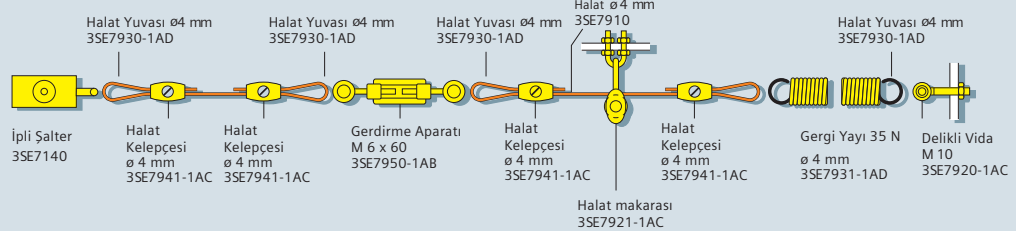

**Halat Uzunluğu 25 m'ye kadar**

**Halat Uzunluğu 50 m'ye kadar**

**Halat Uzunluğu 2x75 m**

• Halat uzunluğu 25'den büyük olduğunda gergi yayı kullanılmalıdır.

3SE7150-1BD00

3SE7120-1BH00

3SE7150-1BD04

3SE7140-1BF00

3SE7141-1EG10

3SE7910-3AA 3SE7941-1AC

3SE7931-1AD 3SE7950-1AB

3SE7921-1AC 3SE7921-1AA

3SE7920-1AB 3SE7930-1AD

3SE7310-1AE00

**Açıklama**

**Sipariş No**

**Birim Fiyatı TL**

**SIRIUS 3SE7 İpli Acil Durdurma Şalterleri, Metal Gövde**

10m'ye kadar, 2NC kontak, Sarı kapaklı, IP65, Kilitlemeli ve buton resetli  
10m'ye kadar, 2NC+1NO kontak, Sarı kapaklı, IP65, Kilitlemeli ve buton resetli  
25m'ye kadar, 1NC+1NO kontak, IP65, Kilitlemeli ve buton resetli  
25m'ye kadar, 2NC+1NO kontak, Sarı kapaklı, IP65, Kilitlemeli ve buton resetli  
25m'ye kadar, 1NO+1NC kontak, 24VDC Led'li, IP65, Kilitlemeli ve buton resetli  
50m'ye kadar, 1NO+1NC kontak, IP65, Kilitlemeli ve buton resetli  
50m'ye kadar, 2NC kontak, IP65, Kilitlemeli ve buton resetli  
75m'ye kadar, 3NC+1NO kontak, Entegre Acil Durdurma Butonu, IP67  
2X75m'ye kadar, İki Yönlü, 2NC + 2NO kontak, IP 65, Kilitlemeli ve buton resetli

10m Çelik Halat  
20m Çelik Halat  
50m Çelik Halat  
Kablo Kelepçesi, Oval, 2xØ4 mm  
Gergi Yayı, 35N, 50m'ye Kadar olan Bağlantılarda  
Gergi Yayı, 35N'dan Büyük Uygulamalarda, 2x75m'ye Kadar olan Bağlantılarda  
Gerdirme Aparatı, ön gergiyi hassas ayarlama, M6 x 60  
Gerdirme Aparatı, ön gergiyi hassas ayarlama, M6 x 110  
Halat Makarası, Halatın yönünü değiştirmek için kullanılır, Ø4 mm  
Halat Makarası Sabitleme Aparatı  
Delikli Vida, M8, Halatı Sabitlemek için kullanılır  
Halat Yuvası, halat yönü değişimi ve sabitleme noktalarında güçlendirilmiş iletim için, Ø4mm