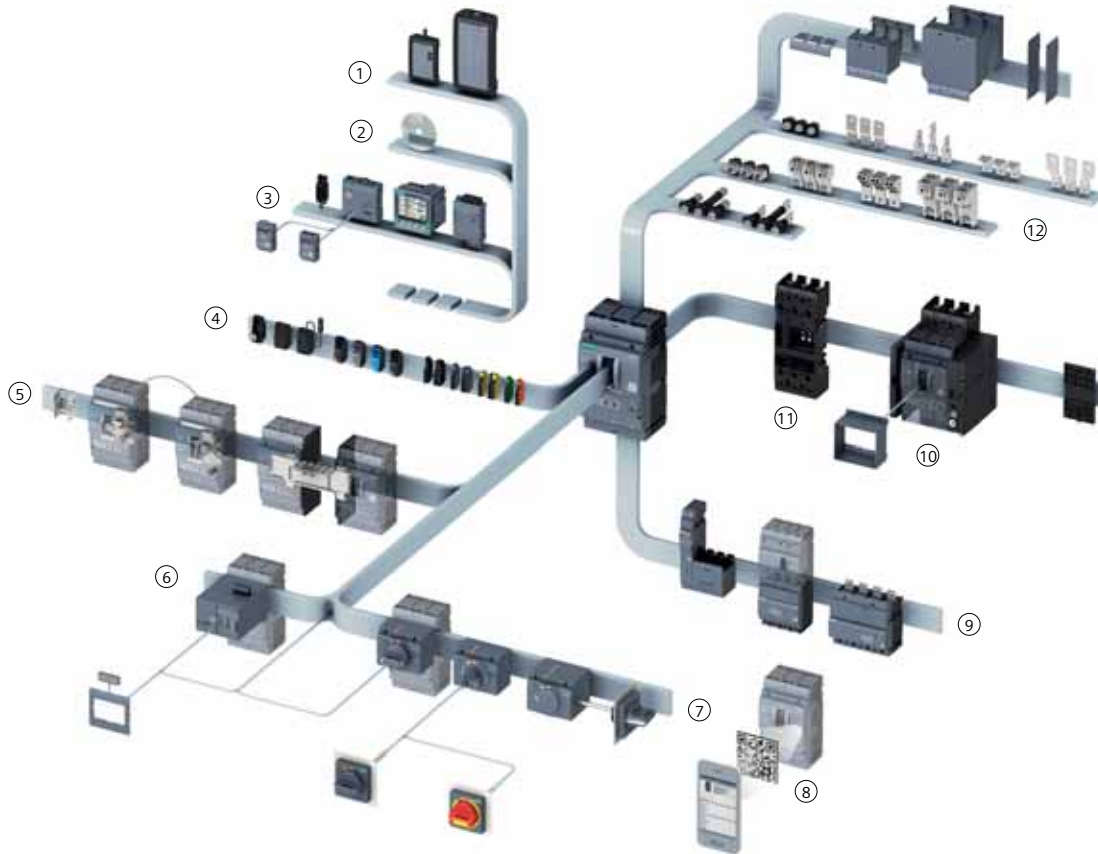

Aksesuarlar	Kompakt şalterler									
	3VA1			3VA2						
	100	160	250	100	160	250	400	630	1000	
Yardımcı kontaklar ve Alarm kontakları										
Yardımcı bobinler										
Bağlantı elemanları										
Soket mekanizması										
Çekmece Mekanizması										
Önden tahrik mekanizması										
Kapıdan tahrik mekanizması										
Yandan tahrik mekanizması										
Motor Tahrik mekanizması										
Kilitleme ve karşılıklı kilitleme										
Kaçak akım koruma cihazı, yana monte										
Kaçak akım koruma cihazı, alta monte										
Haberleşme arayüzü										
EFB300 Harici haberleşme cihazı										
TD300 ve TD500 Test cihazları										
Çerçeve										
DIN ray adaptörü										