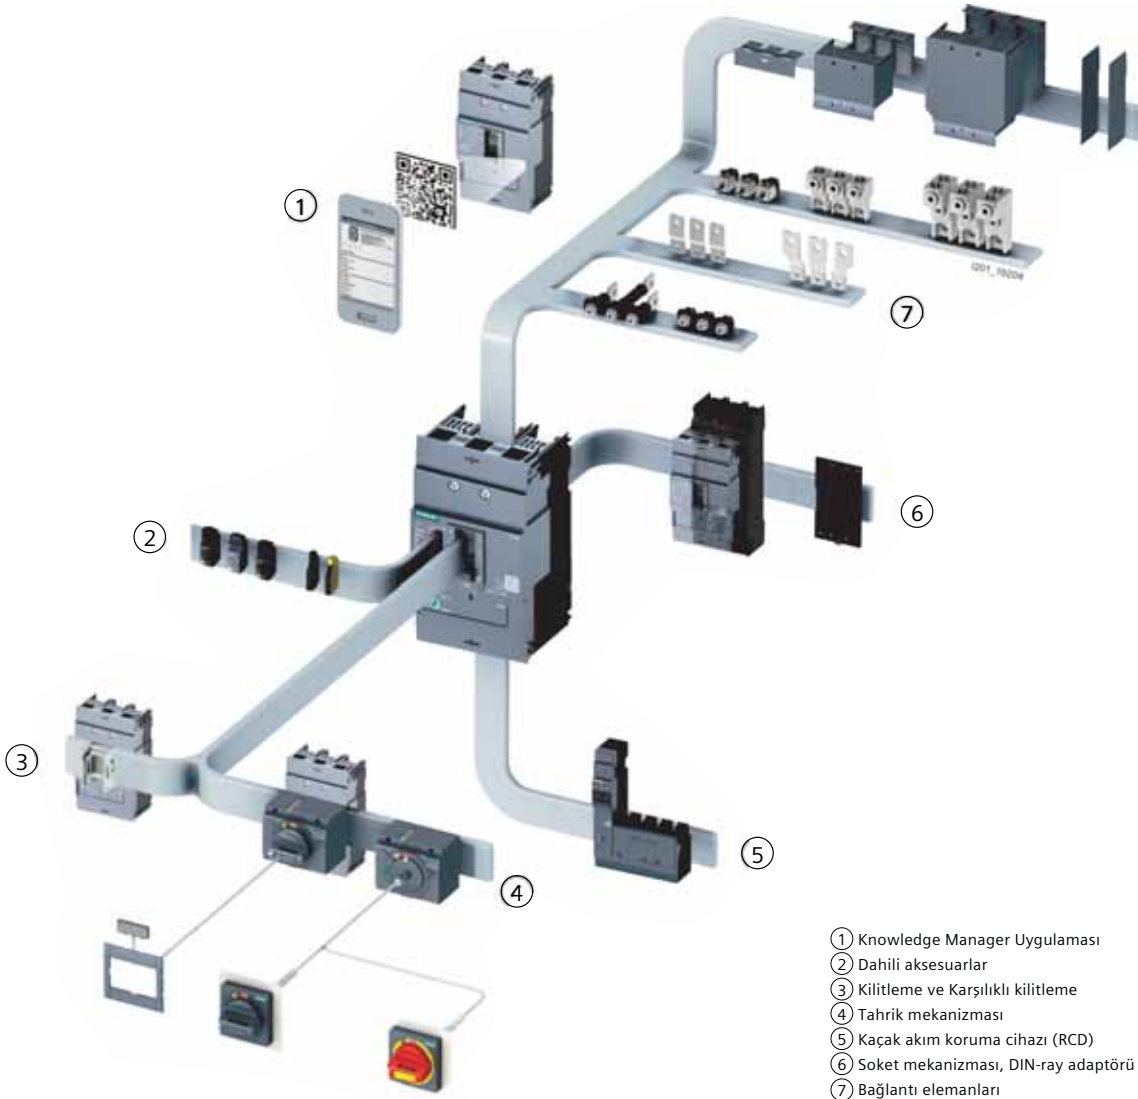

Aksesuarlar	Kompakt şalterler									
	3VA1			3VA2						
	100	160	250	100	160	250	400	630	1000	
Yardımcı kontaklar ve Alarm kontakları										
Yardımcı bobinler										
Bağlantı elemanları										
Soket mekanizması										
Çekmece Mekanizması										
Önden tahrik mekanizması										
Kapıdan tahrik mekanizması										
Yandan tahrik mekanizması										
Motor Tahrik mekanizması										
Kilitleme ve karşılıklı kilitleme										
Kaçak akım koruma cihazı, yana monte										
Kaçak akım koruma cihazı, alta monte										
Haberleşme arayüzü										
EFB300 Harici haberleşme cihazı										
TD300 ve TD500 Test cihazları										
Çerçeve										
DIN ray adaptörü										

SENTRON 3VM Kompakt Şalterler

Temel ihtiyaçlarınıza odaklandık:

YENİ

Elektrik dağıtım sistemlerinde, maliyet, performans, güvenilir kalite ve hızlı teslimatın mükemmel birleşimiyle, 3VM kompakt tip güç şalterleri sizin için en idel çözüm olacaktır.

3VM kompakt tip güç şalterleri elektrik dağıtım sisteminizin koruma sistemine mükemmel şekilde uyum sağlar:

Termik-manyetik trip ünitesi sayesinde aşırı yük koruma ve kısa-devre koruma görevlerini gerçekleştirir. Ek olarak, kompakt tasarımı sayesinde, en dar alanlara bile monte edilebilir. Kompakt tip güç şalterinizi seçmek artık çok kolay: Kompakt portföyü sayesinde, önemli temel uygulamaları gerçekleştirmek için gerekli tüm aksesuarları da içerir.

- ① Knowledge Manager Uygulaması
- ② Dahili aksesuarlar
- ③ Kilitleme ve Karşılıklı kilitleme
- ④ Tahrik mekanizması
- ⑤ Kaçak akım koruma cihazı (RCD)
- ⑥ Soket mekanizması, DIN-ray adaptörü
- ⑦ Bağlantı elemanları