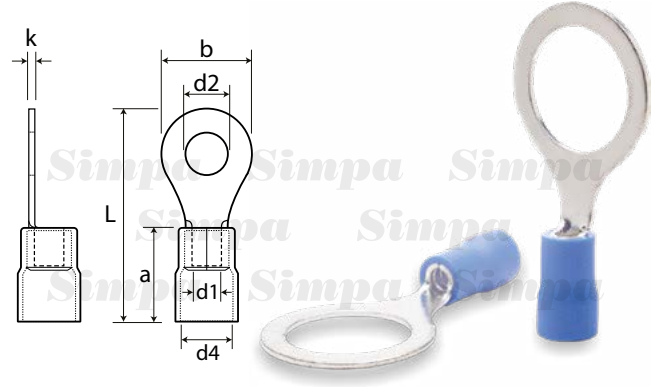

SP-YK

İZOLELİ YUVARLAK TİP KABLO PABUÇLARI INSULATED RING TYPE TERMINALS

5846 sayılı yasa gereği fotoğrafların izinsiz yayınlanması ve kullanılması kesinlikle yasaktır.

Ürün Kodu Order Code	Kablo Kesiti Cable Section (mm ²)	Civata Deligi Bolt	Boyutlar Dimensions							Renk Color	Kutu Adedi Box Pcs.	Kutu Ağırlığı Box Weight	Birim Fiyatı Unit Price	Kutu Fiyatı Box Price
			d1	d4	a	d2	b	L	k					
SP-YK/301	0,5-1,5	M3	1,6	4,3	10,0	3,2	5,7	17,6	0,7	Kırmızı	200	~0,2 kg.	1,72 TL.	344,00 TL.
SP-YK/401		M4	1,6	4,3	10,0	4,3	8,0	20,8	0,7	Kırmızı	200	~0,2 kg.	1,82 TL.	364,00 TL.
SP-YK/501		M5	1,6	4,3	10,0	5,3	9,8	23,0	0,7	Kırmızı	200	~0,2 kg.	2,23 TL.	446,00 TL.
SP-YK/601		M6	1,6	4,3	10,0	6,4	11,6	26,8	0,7	Kırmızı	200	~0,2 kg.	3,30 TL.	660,00 TL.
SP-YK/801		M8	1,6	4,3	10,0	8,4	14,0	30,0	0,8	Kırmızı	200	~0,2 kg.	4,62 TL.	924,00 TL.
SP-YK/302	1,5-2,5	M3	2,3	4,9	10,0	3,2	6,6	17,5	0,8	Mavi	200	~0,2 kg.	2,03 TL.	406,00 TL.
SP-YK/402		M4	2,3	4,9	10,0	4,3	8,5	22,0	0,8	Mavi	200	~0,2 kg.	2,23 TL.	446,00 TL.
SP-YK/402-S		M4	2,3	4,8	10,0	4,3	6,5	21,0	0,8	Mavi	200	~0,1 kg.	2,52 TL.	504,00 TL.
SP-YK/502		M5	2,3	4,9	10,0	5,3	9,5	22,0	0,8	Mavi	200	~0,2 kg.	2,52 TL.	504,00 TL.
SP-YK/502-S		M5	2,3	4,8	10,0	5,3	8,5	22,5	0,8	Mavi	200	~0,1 kg.	2,83 TL.	566,00 TL.
SP-YK/602		M6	2,3	4,9	10,0	6,4	12,0	27,0	0,8	Mavi	100	~0,2 kg.	2,92 TL.	292,00 TL.
SP-YK/802		M8	2,3	4,9	10,0	8,4	12,0	27,0	0,8	Mavi	100	~0,1 kg.	4,62 TL.	462,00 TL.
SP-YK/1002	4-6	M10	2,3	4,9	10,0	10,5	18,0	33,5	0,8	Mavi	100	~0,2 kg.	6,60 TL.	660,00 TL.
SP-YK/1202		M12	2,3	4,9	10,0	13,0	19,2	36,2	0,8	Mavi	100	~0,2 kg.	6,05 TL.	605,00 TL.
SP-YK/406		M4	3,6	6,7	13,0	4,3	9,5	25,8	1,0	Sarı	100	~0,2 kg.	4,39 TL.	439,00 TL.
SP-YK/506		M5	3,6	6,7	13,0	5,3	9,5	25,8	1,0	Sarı	100	~0,2 kg.	4,46 TL.	446,00 TL.
SP-YK/606		M6	3,6	6,7	13,0	6,4	12,0	30,0	1,0	Sarı	100	~0,2 kg.	5,21 TL.	521,00 TL.
SP-YK/806		M8	3,6	6,7	13,0	8,4	15,0	34,0	1,0	Sarı	75	~0,2 kg.	6,70 TL.	502,50 TL.
SP-YK/1006		M10	3,6	6,7	13,0	10,5	15,0	34,0	1,0	Sarı	75	~0,2 kg.	9,02 TL.	676,50 TL.
SP-YK/1206		M12	3,6	6,7	13,0	13,0	19,2	38,4	1,0	Sarı	50	~0,2 kg.	8,03 TL.	401,50 TL.