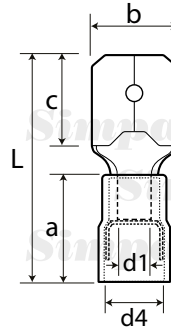

SP-FE

İZOLELİ ERKEK FASTON TİP KABLO UÇLARI INSULATED TABS

5846 sayılı yasa gereği fotoğrafların izinsiz yayınlanması ve kullanılması kesinlikle yasaktır.

Ürün Kodu Order Code	Kablo Kesiti Cable Section (mm²)	Soket Genişliği Tab Size	Boyutlar Dimensions						Renk Color	Kutu Adedi Box Pcs.	Kutu Ağırlığı Box Weight	Birim Fiyatı Unit Price	Kutu Fiyatı Box Price
			d1	d4	a	c	b	L					
SP-FE/1288	0,5-1,5	0,8x2,8	1,7	4,3	10,0	6,5	2,8	17,7	Kırmızı	250	~0,1 kg.	3,04 TL.	760,00 TL.
SP-FE/1488		0,8x4,75	1,7	4,3	10,0	6,7	4,75	20,0	Kırmızı	250	~0,2 kg.	3,70 TL.	925,00 TL.
SP-FE/1638		0,8x6,35	1,7	4,3	10,0	7,7	6,35	21,0	Kırmızı	150	~0,1 kg.	4,39 TL.	658,50 TL.
SP-FE/2488	1,5-2,5	0,8x4,75	2,3	4,3	10,0	6,7	4,75	20,0	Mavi	250	~0,2 kg.	4,39 TL.	1.097,50 TL.
SP-FE/2638		0,8x6,35	2,3	4,3	10,0	7,7	6,35	21,0	Mavi	150	~0,1 kg.	4,54 TL.	681,00 TL.
SP-FE/5638	4-6	0,8x6,35	3,4	5,7	13,0	7,7	6,35	25,0	Sarı	100	~0,1 kg.	6,76 TL.	676,00 TL.

SP-FE ÖZELLİKLERİ / SPECIFICATIONS

HAMMADDE / MATERIAL	PİRİNÇ / BRASS
KAPLAMA / COATING	KALAY / TIN PLATED
İZOLASYON / INSULATION	PVC