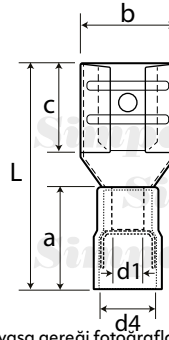

SP-FD

İZOLELİ DIŞI FASTON TİP KABLO UÇLARI INSULATED RECEPTACLES

5846 sayılı yasa gereği fotoğrafların izinsiz yayınlanması ve kullanılması kesinlikle yasaktır.

Ürün Kodu Order Code	Kablo Kesiti Cable Section (mm²)	Soket Genişliği Tab Size	Boyutlar Dimensions						Renk Color	Kutu Adedi Box Pcs.	Kutu Ağırlığı Box Weight	Birim Fiyatı Unit Price	Kutu Fiyatı Box Price
			d1	d4	a	C	b	L					
SP-FD/1288-5	0,5-1,5	0,5x2,8	1,7	3,8	10,0	6,6	3,8	19,0	Kırmızı	200	~0,1 kg.	3,38 TL.	676,00 TL.
SP-FD/1288		0,8x2,8	1,7	3,8	10,0	6,6	3,8	19,0	Kırmızı	200	~0,1 kg.	3,38 TL.	676,00 TL.
SP-FD/1488-5		0,5x4,75	1,7	3,8	10,0	6,4	5,6	19,0	Kırmızı	200	~0,1 kg.	3,73 TL.	746,00 TL.
SP-FD/1488		0,8x4,75	1,7	3,8	10,0	6,4	5,6	19,0	Kırmızı	200	~0,1 kg.	3,73 TL.	746,00 TL.
SP-FD/1638		0,8x6,35	1,7	3,8	10,0	7,5	7,4	21,0	Kırmızı	100	~0,1 kg.	4,24 TL.	424,00 TL.
SP-FD/2288	1,5-2,5	0,8x2,8	2,3	4,3	10,0	6,5	3,8	19,0	Mavi	200	~0,1 kg.	3,73 TL.	746,00 TL.
SP-FD/2488		0,8x4,75	2,3	4,3	10,0	6,4	5,6	19,0	Mavi	200	~0,1 kg.	3,73 TL.	746,00 TL.
SP-FD/2638		0,8x6,35	2,3	4,3	10,0	7,5	7,4	21,0	Mavi	100	~0,1 kg.	4,05 TL.	405,00 TL.
SP-FD/2778		0,8x8	2,3	4,3	10,0	10	9,0	23,0	Mavi	100	~0,1 kg.	4,98 TL.	498,00 TL.
SP-FD/5638	4-6	0,8x6,35	3,4	5,7	13,0	7,5	7,4	25,0	Sarı	100	~0,1 kg.	6,76 TL.	676,00 TL.
SP-FD/5956		1,2x9,4	3,4	5,7	13,0	12	10,9	29,6	Sarı	50	~0,1 kg.	10,08 TL.	504,00 TL.

SP-FD ÖZELLİKLERİ / SPECIFICATIONS

HAMMADDE / MATERIAL	PİRİNÇ / BRASS
KAPLAMA / COATING	KALAY / TIN PLATED
İZOLASYON / INSULATION	PVC