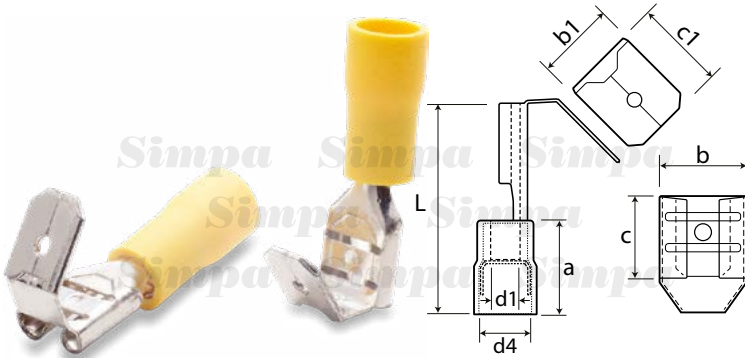

5846 sayılı yasa gereği fotoğrafların izinsiz yayınlanması ve kullanılması kesinlikle yasaktır.

SP-IFD

TAM İZOLELİ DİŞİ FASTON TİP
KABLO UÇLARI

FULLY INSULATED RECEPTACLES

Ürün Kodu Order Code	Kablo Kesiti Cable Section (mm ²)	Soket Genişliği Tab Size	Boyutlar Dimensions						Renk Color	Kutu Adedi Box Pcs.	Kutu Ağırlığı Box Weight	Birim Fiyatı Unit Price	Kutu Fiyatı Box Price
			d1	d4	a	C	b	L					
SP-IFD/1288-5	0,5-1,5	0,5X2,80	1,7	3,8	10,5	6,5	3,2	19,0	Kırmızı	100	~0,1 kg.	4,80 TL	480,00 TL
SP-IFD/1288		0,8X2,80	1,7	3,8	10,5	6,5	3,2	19,0	Kırmızı	100	~0,1 kg.	4,62 TL	462,00 TL
SP-IFD/1488-5		0,5X4,75	1,7	3,8	10,5	6,4	5,6	20,0	Kırmızı	100	~0,1 kg.	4,80 TL	480,00 TL
SP-IFD/1488		0,8X4,75	1,7	3,8	10,5	6,4	5,6	20,0	Kırmızı	100	~0,1 kg.	4,80 TL	480,00 TL
SP-IFD/1638		0,8X6,35	1,7	3,8	10,5	7,5	7,4	21,5	Kırmızı	100	~0,2 kg.	5,55 TL	555,00 TL
SP-IFD/2488	1,5-2,5	0,8X4,75	2,3	4,7	10,5	6,4	5,6	20,0	Mavi	100	~0,1 kg.	4,75 TL	475,00 TL
SP-IFD/2638		0,8X6,35	2,3	4,7	10,5	7,5	7,4	21,5	Mavi	100	~0,2 kg.	5,46 TL	546,00 TL
SP-IFD/5638	4-6	0,8X6,35	3,4	6,2	12,5	7,5	7,4	25,5	Sarı	75	~0,1 kg.	6,97 TL	522,75 TL

SP-IFD ÖZELLİKLERİ / SPECIFICATIONS

HAMMADDE / MATERIAL	PİRİNÇ / BRASS
KAPLAMA / COATING	KALAY / TIN PLATED
İZOLASYON / INSULATION	PVC

5846 sayılı yasa gereği fotoğrafların izinsiz yayınlanması ve kullanılması kesinlikle yasaktır.

SP-FEG

İZOLELİ GERİ DÖNÜŞLÜ FASTON TİP
KABLO UÇLARI

INSULATED RECEPTACLES, MULTIPLE TYPE

Ürün Kodu Order Code	Kablo Kesiti Cable Section (mm ²)	Soket Genişliği Tab Size	Boyutlar Dimensions						Renk Color	Kutu Adedi Box Pcs.	Kutu Ağırlığı Box Weight	Birim Fiyatı Unit Price	Kutu Fiyatı Box Price		
			d1	d4	a	c	c1	b						b1	L
SP-FEG/1638	0,5-1,5	0,8X6,35	1,7	3,8	10,0	8,0	8,2	7,4	6,35	21,5	Kırmızı	100	~0,1 kg.	6,45 TL	645,00 TL
SP-FEG/2638	0,5-2,5	0,8X6,35	2,3	4,3	10,0	8,0	8,2	7,4	6,35	21,5	Mavi	100	~0,2 kg.	6,55 TL	655,00 TL
SP-FEG/5638	4-6	0,8X6,35	3,4	5,7	13,0	8,0	8,2	7,4	6,35	25,0	Sarı	75	~0,2 kg.	7,56 TL	756,00 TL