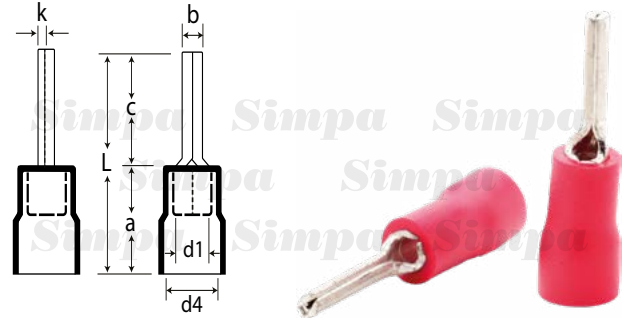

SP-IK

İZOLELİ İĞNE TİP KABLO UÇLARI INSULATED PIN TYPE CONNECTORS

5846 sayılı yasa gereği fotoğrafların izinsiz yayınlanması ve kullanılması kesinlikle yasaktır.

Ürün Kodu Order Code	Kablo Kesiti Cable Section (mm ²)	Boyutlar Dimensions							Renk Color	Kutu Adedi Box Pcs.	Kutu Ağırlığı Box Weight	Birim Fiyatı Unit Price	Kutu Fiyatı Box Price
		d1	d4	a	c	b	L	k					
SP-IK/0,5-1,5	0,5-1,5	1,7	4,3	10,0	10,0	1,9	20,0	0,75	Kırmızı	200	~0,2 kg.	1,91 TL	382,00 TL
SP-IK/1,5-2,5	1,5-2,5	2,3	4,9	10,0	12,0	1,9	22,0	0,8	Mavi	200	~0,2 kg.	2,31 TL	462,00 TL
SP-IK/4-6	4-6	3,4	6,7	13,0	12,5	2,8	25,5	1,0	Sarı	100	~0,2 kg.	5,49 TL	549,00 TL

SP-IK ÖZELLİKLERİ / SPECIFICATIONS

HAMMADE / MATERIAL	BAKIR / COPPER
KAPLAMA / COATING	KALAY / TIN PLATED
İZOLASYON / INSULATION	PVC

SP-IBU

İZOLELİ BIÇAK TİP KABLO UÇLARI INSULATED BLADE TYPE TERMINALS

5846 sayılı yasa gereği fotoğrafların izinsiz yayınlanması ve kullanılması kesinlikle yasaktır.

Ürün Kodu Order Code	Kablo Kesiti Cable Section (mm ²)	Boyutlar Dimensions							Renk Color	Kutu Adedi Box Pcs.	Kutu Ağırlığı Box Weight	Birim Fiyatı Unit Price	Kutu Fiyatı Box Price
		d1	d4	a	c	b	L	k					
SP-IBU/101-14	0,5-1,5	1,7	3,8	10,0	14,0	3	24,0	0,75	Kırmızı	200	~0,2 kg.	4,54 TL	908,00 TL
SP-IBU/102-18	1,5-2,5	2,3	4,9	10,0	18,0	2,2	28,0	0,75	Mavi	200	~0,2 kg.	5,55 TL	1.110,00 TL

Ürün Kodu Order Code	Kablo Kesiti Cable Section (mm ²)	Boyutlar Dimensions			Renk Color	Kutu Adedi Box Pcs.	Kutu Ağırlığı Box Weight	Birim Fiyatı Unit Price	Kutu Fiyatı Box Price
		d1	d4	L					
SP-IEM/251	0,5-1,5	1,7	4,0	25,0	Kırmızı	150	~0,1 kg.	4,03 TL	604,50 TL
SP-IEM/252	1,5-2,5	2,3	4,9	16,0	Mavi	150	~0,3 kg.	4,39 TL	658,50 TL
SP-IEM/256	4-6	3,6	6,7	20,5	Sarı	100	~0,2 kg.	7,75 TL	775,00 TL