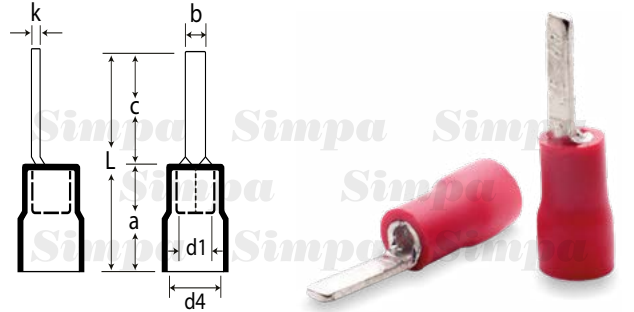

SP-IK

İZOLELİ İĞNE TİP KABLO UÇLARI INSULATED PIN TYPE CONNECTORS

5846 sayılı yasa gereği fotoğrafların izinsiz yayınlanması ve kullanılması kesinlikle yasaktır.

Ürün Kodu Order Code	Kablo Kesiti Cable Section (mm ²)	Boyutlar Dimensions							Renk Color	Kutu Adedi Box Pcs.	Kutu Ağırlığı Box Weight	Birim Fiyatı Unit Price	Kutu Fiyatı Box Price
		d1	d4	a	c	b	L	k					
SP-IK/0,5-1,5	0,5-1,5	1,7	4,3	10,0	10,0	1,9	20,0	0,75	Kırmızı	200	~0,2 kg.	1,91 TL	382,00 TL
SP-IK/1,5-2,5	1,5-2,5	2,3	4,9	10,0	12,0	1,9	22,0	0,8	Mavi	200	~0,2 kg.	2,31 TL	462,00 TL
SP-IK/4-6	4-6	3,4	6,7	13,0	12,5	2,8	25,5	1,0	Sarı	100	~0,2 kg.	5,49 TL	549,00 TL

SP-IK ÖZELLİKLERİ / SPECIFICATIONS

HAMMADE / MATERIAL	BAKIR / COPPER
KAPLAMA / COATING	KALAY / TIN PLATED
İZOLASYON / INSULATION	PVC

SP-IBU

İZOLELİ BIÇAK TİP KABLO UÇLARI INSULATED BLADE TYPE TERMINALS

5846 sayılı yasa gereği fotoğrafların izinsiz yayınlanması ve kullanılması kesinlikle yasaktır.

Ürün Kodu Order Code	Kablo Kesiti Cable Section (mm ²)	Boyutlar Dimensions							Renk Color	Kutu Adedi Box Pcs.	Kutu Ağırlığı Box Weight	Birim Fiyatı Unit Price	Kutu Fiyatı Box Price
		d1	d4	a	c	b	L	k					
SP-IBU/101-14	0,5-1,5	1,7	3,8	10,0	14,0	3	24,0	0,75	Kırmızı	200	~0,2 kg.	4,54 TL	908,00 TL
SP-IBU/102-18	1,5-2,5	2,3	4,9	10,0	18,0	2,2	28,0	0,75	Mavi	200	~0,2 kg.	5,55 TL	1.110,00 TL

Ürün Kodu Order Code	Kablo Kesiti Cable Section (mm ²)	Boyutlar Dimensions			Renk Color	Kutu Adedi Box Pcs.	Kutu Ağırlığı Box Weight	Birim Fiyatı Unit Price	Kutu Fiyatı Box Price
		d1	d4	L					
SP-IEM/251	0,5-1,5	1,7	4,0	25,0	Kırmızı	150	~0,1 kg.	4,03 TL	604,50 TL
SP-IEM/252	1,5-2,5	2,3	4,9	16,0	Mavi	150	~0,3 kg.	4,39 TL	658,50 TL
SP-IEM/256	4-6	3,6	6,7	20,5	Sarı	100	~0,2 kg.	7,75 TL	775,00 TL