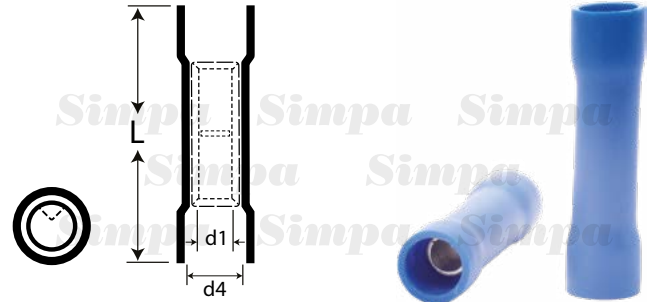

SP-IEM

İZOLELİ EK MUFLAR INSULATED BUTT CONNECTORS

5846 sayılı yasa gereği fotoğrafların izinsiz yayınlanması ve kullanılması kesinlikle yasaktır.

Ürün Kodu Order Code	Kablo Kesiti Cable Section (mm²)	Boyutlar Dimensions			Renk Color	Kutu Adedi Box Pcs.	Kutu Ağırlığı Box Weight	Birim Fiyatı Unit Price	Kutu Fiyatı Box Price
		d1	d4	L					
SP-IEM/251	0,5-1,5	1,7	4,0	25,0	Kırmızı	150	~0,1 kg.	4,03 TL	604,50 TL
SP-IEM/252	1,5-2,5	2,3	4,9	16,0	Mavi	150	~0,3 kg.	4,39 TL	658,50 TL
SP-IEM/256	4-6	3,6	6,7	20,5	Sarı	100	~0,2 kg.	7,75 TL	775,00 TL

SP-IEM ÖZELLİKLERİ / SPECIFICATIONS

HAMMADE / MATERIAL	BAKIR / COPPER
KAPLAMA / COATING	KALAY / TIN PLATED
İZOLASYON / INSULATION	PVC