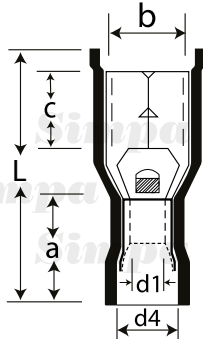

5846 sayılı yasa gereği fotoğrafların izinsiz yayınlanması ve kullanılması kesinlikle yasaktır.

SP-DT

İZOLELİ DIŞI KABLO TERMİNALLERİ INSULATED FEMALE BULLET CONNECTORS

Ürün Kodu Order Code	Kablo Kesiti Cable Section (mm²)	Boyutlar Dimensions						Renk Color	Kutu Adedi Box Pcs.	Kutu Ağırlığı Box Weight	Birim Fiyatı Unit Price	Kutu Fiyatı Box Price
		d1	d4	a	c	b	L					
SP-DT/1040	0,5-1,5	1,7	3,8	10,5	7,0	4,0	24,5	Kırmızı	100	~0,2 kg.	5,04 TL.	504,00 TL.
SP-DT/2040	1,5-2,5	2,3	4,7	10,5	7,0	4,0	24,5	Mavi	100	~0,2 kg.	5,32 TL.	532,00 TL.
SP-DT/2050		2,3	4,7	10,5	7,0	5,0	25,5	Mavi	100	~0,2 kg.	5,55 TL.	555,00 TL.
SP-DT/5050	4-6	3,4	6,2	10,5	7,0	5,0	29,5	Sarı	100	~0,2 kg.	7,96 TL.	796,00 TL.

SP-DT ÖZELLİKLERİ / SPECIFICATIONS

HAMMADDE / MATERIAL	PIRİNÇ / BRASS
KAPLAMA / COATING	KALAY / TIN PLATED
İZOLASYON / INSULATION	PVC