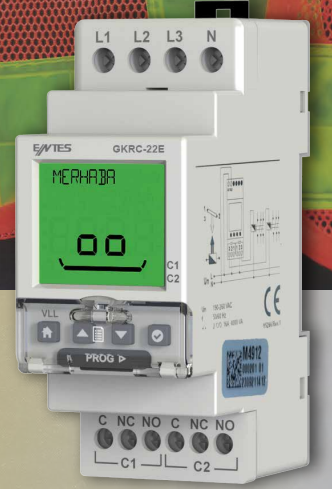

ENTES Ekranlı Gerilim Koruma Röleleri ile ekipmanlarınıza güvenilir koruma...

GKRC-E Serisi

Aşırı Gerilim ve Düşük Gerilim Koruması

Düşük Frekans Koruması

Gerilim Dengesizliği Koruması

Faz Sırası Hatası Koruması

Nötr Kopması Tespiti

Faz Yokluğu Koruması

GKRC-E SERİSİ - EKLANLI GERİLİM KORUMA RÖLESİ

Ürün Modeli	Sipariş No	B. Fiyat / TL	Ürün Açıklaması	Nötr Bağlantısı	Nötr Kopması Algılama	Kontakt Çıkışı	Düşük / Yüksek Gerilim Koruması	Düşük/Yüksek Frekans Koruması	Gerilim Dengesizliği Koruması	Faz Yokluğu / Faz Sırası Koruması	Düşük Gerilim Limiti	Yüksek Gerilim Limiti	85-300VAC	150-500VAC	Adet / Koli
GKRC-22E	M5414	Fiyat ve Teslim Süresi Sorunuz	3P+N, IP41, LCD Ekranlı Gerilim Koruma Rölesi	•	•	2	•	•	•	•	Ayarlanabilir	Ayarlanabilir	•		16
GKRC-32E	M5415	Fiyat ve Teslim Süresi Sorunuz	3P IP41 LCD Ekranlı Gerilim Koruma Rölesi			2	•	•	•	•	270-370 (VLL)	410-510 (VLL)		•	16
GKRC-21E	M5416	Fiyat ve Teslim Süresi Sorunuz	3P+N IP41 LCD Ekranlı Gerilim Koruma Rölesi	•	•	1	•	•	•	•	Ayarlanabilir	Ayarlanabilir	•		16
GKRC-31E	M5417	Fiyat ve Teslim Süresi Sorunuz	3P IP41 LCD Ekranlı Gerilim Koruma Rölesi			1	•	•	•	•	270-370 (VLL)	410-510 (VLL)		•	16