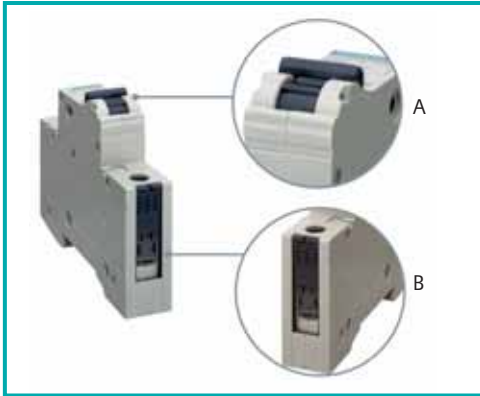

5SL Classic 6 kA OTOMATLARIN AVANTAJLARI

Konutlar ve ticari binalar için ekonomik otomatik sigorta

A. Kolay kullanım sağlayan ergonomik ve geniş mandal

B. 35 mm'lik standart çelik raydan kolaylıkla çıkarılmasını sağlayan ray tutucu