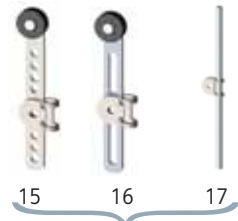

1 2 3

4 5 6

7 8 9

10

11

12 13 14

15 16 17

SIRIUS 3SE5 Kafalar

Koruma kapağı (3SE5.....-C05 serisi için)*
Dikey paslanmaz çelik buton*
Dikey plastik makara(10mm çap)*
Dikey paslanmaz çelik makara (10mm çap)*
Dikey plastik makara (ortadan sabitleme)*
Dikey paslanmaz çelik makara (10mm çap)
(Ortadan Sabitleme)*
Plastik makara (13mm çap) kollu*
Köşegen plastik makara(13mm çap)*
Spiral yay, plastik toplam uzunluk 142,5mm*
Dikey paslanmaz çelik buton*
Dikey paslanmaz çelik makara(13mm çap)*
Plastik makara(22mm çap) kollu*
Köşegen plastik makara(22mm çap)*
Spiral yay, paslanmaz çelik (toplam uzunluk 142,5 mm)*

SIRIUS 3SE5 Sağ-Sol Açısal Hareketli Kafalar

Sağ-sol tahrik temel eleman (plastik)*
Sağ-sol tahrik temel eleman (metal)*
Sağ-sol, plastik makara (19 mm çap), kol uzunluğu 21 mm*
Sağ-sol, metal makara (19 mm çap), kol uzunluğu 21 mm*
Sağ-sol, plastik makara (19 mm çap), kol uzunluğu 35 mm*
Kol uzunluğu ayarlı (delikli) sağ-sol, plastik makara (19 mm çap)*
Kol uzunluğu ayarlanabilir sağ-sol, plastik makara (19 mm çap)*
Kol uzunluğu ayarlanabilir çubuk (200 mm)*