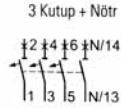

Yavaş Karakterli

C	0.5	5SQ2670-2YA05	114,00	3
C	1	5SQ2670-2YA01	114,00	3
C	1.6	5SQ2670-2YA15	114,00	3
C	2	5SQ2670-2YA02	114,00	3
C	3	5SQ2670-2YA03	114,00	3
C	4	5SQ2670-2YA04	114,00	3
C	6	5SQ2670-2YA06	105,00	3
C	8	5SQ2670-2YA08	105,00	3
C	10	5SQ2670-2YA10	105,00	3
C	16	5SQ2670-2YA16	105,00	3
C	20	5SQ2670-2YA20	105,00	3
C	25	5SQ2670-2YA25	105,00	3
C	32	5SQ2670-2YA32	109,80	3
C	40	5SQ2670-2YA40	113,80	3
C	50	5SQ2670-2YA50	152,00	3
C	63	5SQ2670-2YA63	163,00	3