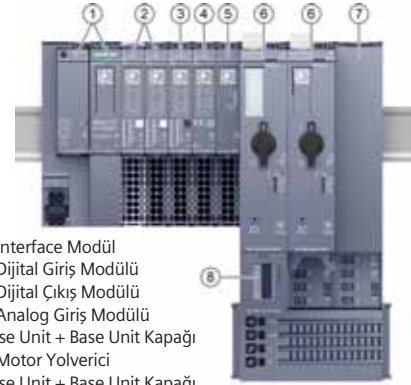

ET200SP Motor Yolvericiler

YENİ

- ① ET 200SP Interface Modül
- ② ET 200SP Dijital Giriş Modülü
- ③ ET 200SP Dijital Çıkış Modülü
- ④ ET 200SP Analog Giriş Modülü
- ⑤ 15 mm Base Unit + Base Unit Kapağı
- ⑥ ET 200SP Motor Yolverici
- ⑦ 30 mm Base Unit + Base Unit Kapağı
- ⑧ 3DI / LC - Kontrol Modülü