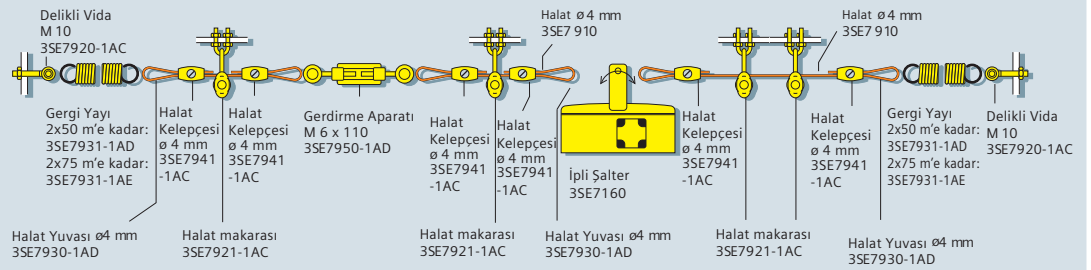

**Halat Uzunluğu 25 m'ye kadar**

**Halat Uzunluğu 50 m'ye kadar**

**Halat Uzunluğu 2x75 m**

• Halat uzunluğu 25'den büyük olduğunda gergi yayı kullanılmalıdır.

3SE7150-1BD00

3SE7120-1BH00

3SE7150-1BD04

3SE7140-1BF00

3SE7141-1EG10

3SE7910-3AA 3SE7941-1AC

3SE7931-1AD 3SE7950-1AB

3SE7921-1AC 3SE7921-1AA

3SE7920-1AB 3SE7930-1AD

3SE7310-1AE00

**Açıklama**
**Sipariş No**
**Birim Fiyatı TL**
**SIRIUS 3SE7 İpli Acil Durdurma Şalterleri, Metal Gövde**

10m'ye kadar, 2NC kontak, Sarı kapaklı, IP65, Kilitlemeli ve buton resetli  
 10m'ye kadar, 2NC+1NO kontak, Sarı kapaklı, IP65, Kilitlemeli ve buton resetli  
 25m'ye kadar, 1NC+1NO kontak, IP65, Kilitlemeli ve buton resetli  
 25m'ye kadar, 2NC+1NO kontak, Sarı kapaklı, IP65, Kilitlemeli ve buton resetli  
 25m'ye kadar, 1NO+1NC kontak, 24VDC Led'li, IP65, Kilitlemeli ve buton resetli  
 50m'ye kadar, 1NO+1NC kontak, IP65, Kilitlemeli ve buton resetli  
 50m'ye kadar, 2NC kontak, IP65, Kilitlemeli ve buton resetli  
 75m'ye kadar, 3NC+1NO kontak, Entegre Acil Durdurma Butonu, IP67  
 2X75m'ye kadar, İki Yönlü, 2NC + 2NO kontak, IP 65, Kilitlemeli ve buton resetli

10m Çelik Halat  
 20m Çelik Halat  
 50m Çelik Halat  
 Kablo Keleççesi, Oval, 2xø4 mm  
 Gergi Yayı, 35N, 50m'ye Kadar olan Bağlantılarda  
 Gergi Yayı, 35N'dan Büyük Uygulamalarda, 2x75m'ye Kadar olan Bağlantılarda  
 Gerdirme Aparatı, ön gergiyi hassas ayarlama, M6 x 60  
 Gerdirme Aparatı, ön gergiyi hassas ayarlama, M6 x 110  
 Halat Makarası, Halatın yönünü değiştirmek için kullanılır, ø4 mm  
 Halat Makarası Sabitleme Aparatı  
 Delikli Vida, M8, Halatı Sabitlemek için kullanılır  
 Halat Yuvası, halat yönü değişimi ve sabitleme noktalarında güçlendirilmiş iletim için, ø4mm