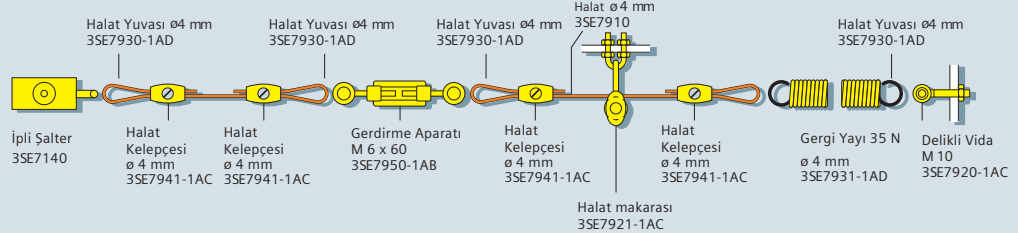

**Halat Uzunluğu 25 m'ye kadar**

**Halat Uzunluğu 50 m'ye kadar**

**Halat Uzunluğu 2x75 m**

• Halat uzunluğu 25'den büyük olduğunda gergi yayı kullanılmalıdır.

3SE7150-1BD00

3SE7120-1BH00

3SE7150-1BD04

3SE7140-1BF00

3SE7141-1EG10

3SE7910-3AA 3SE7941-1AC

3SE7931-1AD 3SE7950-1AB

3SE7921-1AC 3SE7921-1AA

3SE7920-1AB 3SE7930-1AD

3SE7310-1AE00

**Açıklama**
**Sipariş No**
**Birim Fiyatı TL**
**SIRIUS 3SE7 İpli Acil Durdurma Şalterleri, Metal Gövde**

10m'ye kadar, 2NC kontak, Sarı kapaklı, IP65, Kilitlemeli ve buton resetli  
 10m'ye kadar, 2NC+1NO kontak, Sarı kapaklı, IP65, Kilitlemeli ve buton resetli  
 25m'ye kadar, 1NC+1NO kontak, IP65, Kilitlemeli ve buton resetli  
 25m'ye kadar, 2NC+1NO kontak, Sarı kapaklı, IP65, Kilitlemeli ve buton resetli  
 25m'ye kadar, 1NO+1NC kontak, 24VDC Led'li, IP65, Kilitlemeli ve buton resetli  
 50m'ye kadar, 1NO+1NC kontak, IP65, Kilitlemeli ve buton resetli  
 50m'ye kadar, 2NC kontak, IP65, Kilitlemeli ve buton resetli  
 75m'ye kadar, 3NC+1NO kontak, Entegre Acil Durdurma Butonu, IP67  
 2X75m'ye kadar, İki Yönlü, 2NC + 2NO kontak, IP 65, Kilitlemeli ve buton resetli

10m Çelik Halat  
 20m Çelik Halat  
 50m Çelik Halat  
 Kablo Keleççesi, Oval, 2xø4 mm  
 Gergi Yayı, 35N, 50m'ye Kadar olan Bağlantılarda  
 Gergi Yayı, 35N'dan Büyük Uygulamalarda, 2x75m'ye Kadar olan Bağlantılarda  
 Gerdirme Aparatı, ön gergiyi hassas ayarlama, M6 x 60  
 Gerdirme Aparatı, ön gergiyi hassas ayarlama, M6 x 110  
 Halat Makarası, Halatın yönünü değiştirmek için kullanılır, ø4 mm  
 Halat Makarası Sabitleme Aparatı  
 Delikli Vida, M8, Halatı Sabitlemek için kullanılır  
 Halat Yuvası, halat yönü değişimi ve sabitleme noktalarında güçlendirilmiş iletim için, ø4mm