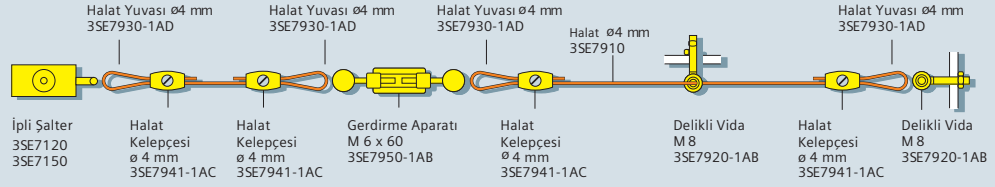

**Halat Uzunluğu 25 m'ye kadar**

**Halat Uzunluğu 50 m'ye kadar**

**Halat Uzunluğu 2x75 m**

• Halat uzunluğu 25'den büyük olduğunda gergi yayı kullanılmalıdır.

3SE7150-1BD00

3SE7120-1BH00

3SE7150-1BD04

3SE7140-1BF00

3SE7141-1EG10

3SE7910-3AA 3SE7941-1AC

3SE7931-1AD 3SE7950-1AB

3SE7921-1AC 3SE7921-1AA

3SE7920-1AB 3SE7930-1AD

3SE7310-1AE00

**Açıklama**
**Sipariş No**
**Birim Fiyatı TL**
**SIRIUS 3SE7 İpli Acil Durdurma Şalterleri, Metal Gövde**

10m'ye kadar, 2NC kontak, Sarı kapaklı, IP65, Kilitlemeli ve buton resetli  
 10m'ye kadar, 2NC+1NO kontak, Sarı kapaklı, IP65, Kilitlemeli ve buton resetli  
 25m'ye kadar, 1NC+1NO kontak, IP65, Kilitlemeli ve buton resetli  
 25m'ye kadar, 2NC+1NO kontak, Sarı kapaklı, IP65, Kilitlemeli ve buton resetli  
 25m'ye kadar, 1NO+1NC kontak, 24VDC Led'li, IP65, Kilitlemeli ve buton resetli  
 50m'ye kadar, 1NO+1NC kontak, IP65, Kilitlemeli ve buton resetli  
 50m'ye kadar, 2NC kontak, IP65, Kilitlemeli ve buton resetli  
 75m'ye kadar, 3NC+1NO kontak, Entegre Acil Durdurma Butonu, IP67  
 2X75m'ye kadar, İki Yönlü, 2NC + 2NO kontak, IP 65, Kilitlemeli ve buton resetli

10m Çelik Halat  
 20m Çelik Halat  
 50m Çelik Halat  
 Kablo Keleççesi, Oval, 2xø4 mm  
 Gergi Yayı, 35N, 50m'ye Kadar olan Bağlantılarda  
 Gergi Yayı, 35N'dan Büyük Uygulamalarda, 2x75m'ye Kadar olan Bağlantılarda  
 Gerdirme Aparatı, ön gergiyi hassas ayarlama, M6 x 60  
 Gerdirme Aparatı, ön gergiyi hassas ayarlama, M6 x 110  
 Halat Makarası, Halatın yönünü değiştirmek için kullanılır, ø4 mm  
 Halat Makarası Sabitleme Aparatı  
 Delikli Vida, M8, Halatı Sabitlemek için kullanılır  
 Halat Yuvası, halat yönü değişimi ve sabitleme noktalarında güçlendirilmiş iletim için, ø4mm