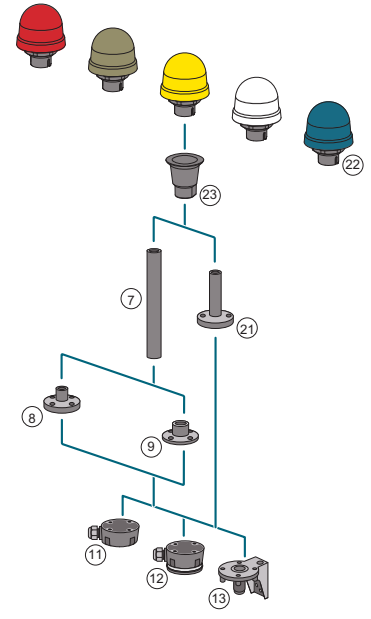

8WD 50 mm Sinyal Kolonları

8WD 70 mm Sinyal Kolonları

8WD Tekli Sinyal Kolonları

Açıklama	Simge No	Sipariş No	Birim Fiyatı TL
----------	----------	------------	-----------------

Korna

8WD4420-0FA

80 db, 24VAC/DC, 50mm
80 db, 230VAC, 50 mm
85 dB, Pals ya da sürekli ton ayarlanabilir 24VAC/DC, 70mm
100 dB, 8 Tonlu, Ses ayarlanabilir 230VAC, 70mm
100 dB, 8 Tonlu, Ses ayarlanabilir 24VAC/DC, 70mm
108 dB, IP 40, 24V DC, 70mm