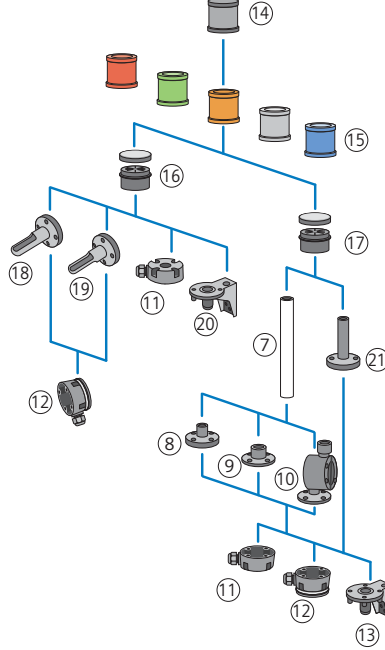

8WD 50 mm Sinyal Kolonları

8WD 70 mm Sinyal Kolonları

8WD Tekli Sinyal Kolonları

Açıklama	Simge No	Sipariş No	Birim Fiyatı TL
----------	----------	------------	-----------------

Korna

8WD4420-0FA

80 db, 24VAC/DC, 50mm
80 db, 230VAC, 50 mm
85 dB, Pals ya da sürekli ton ayarlanabilir 24VAC/DC, 70mm
100 dB, 8 Tonlu, Ses ayarlanabilir 230VAC, 70mm
100 dB, 8 Tonlu, Ses ayarlanabilir 24VAC/DC, 70mm
108 dB, IP 40, 24V DC, 70mm

Bağlantı Elemanları

Boruya ve zemine montaj bağlantı elemanı (alt-üst sabitleme), 50 mm	3	8WD4208-0AA	157,00
Braket ve zemine montaj bağlantı elemanı (alt-üst sabitleme), 70 mm	16	8WD4408-0AB	152,00
Boruya montaj bağlantı elemanı (alt-üst sabitleme), 70 mm	17	8WD4408-0AA	155,00
Tekli sinyal lambası boruya montaj elemanı	23	8WD5308-0EG	48,00