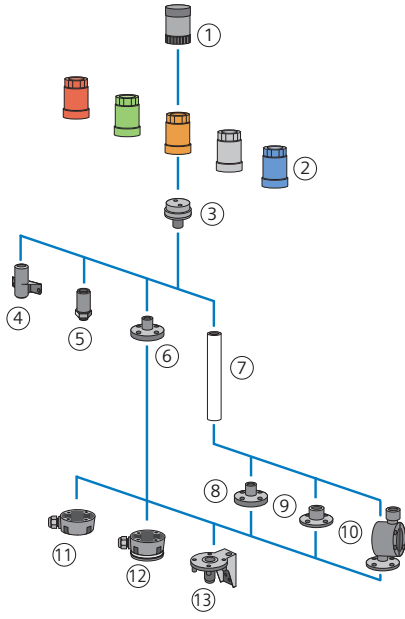

8WD 50 mm Sinyal Kolonları

8WD 70 mm Sinyal Kolonları

8WD Tekli Sinyal Kolonları

Açıklama	Simge No	Sipariş No	Birim Fiyatı TL
----------	----------	------------	-----------------

Korna

8WD4420-0FA

80 db, 24VAC/DC, 50mm
80 db, 230VAC, 50 mm
85 dB, Pals ya da sürekli ton ayarlanabilir 24VAC/DC, 70mm
100 dB, 8 Tonlu, Ses ayarlanabilir 230VAC, 70mm
100 dB, 8 Tonlu, Ses ayarlanabilir 24VAC/DC, 70mm
108 dB, IP 40, 24V DC, 70mm