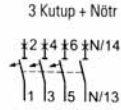

Yavaş Karakterli

C	0.5	55Q2670-2YA05	128,00	3
C	1	55Q2670-2YA01	128,00	3
C	1.6	55Q2670-2YA15	128,00	3
C	2	55Q2670-2YA02	128,00	3
C	3	55Q2670-2YA03	128,00	3
C	4	55Q2670-2YA04	128,00	3
C	6	55Q2670-2YA06	121,00	3
C	8	55Q2670-2YA08	121,00	3
C	10	55Q2670-2YA10	121,00	3
C	16	55Q2670-2YA16	121,00	3
C	20	55Q2670-2YA20	121,00	3
C	25	55Q2670-2YA25	121,00	3
C	32	55Q2670-2YA32	128,00	3
C	40	55Q2670-2YA40	132,00	3
C	50	55Q2670-2YA50	170,00	3
C	63	55Q2670-2YA63	183,00	3