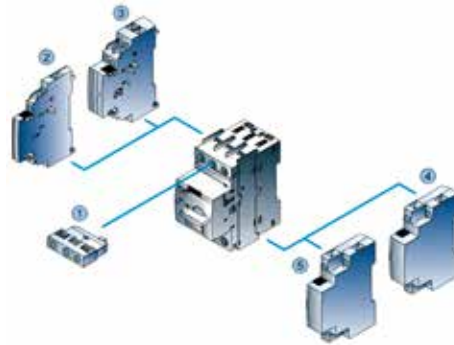

3RV2 Motor Koruma Şalteri ve Takılabilen Aksesuarlar

Takılabilen Aksesuarlar

- ① Yatay montajlı yardımcı kontak
- ② Yandan montajlı yardımcı kontak
- ③ Yandan montajlı 4 kontaklı yardımcı kontak
- ④ Açtırma rölesi
- ⑤ Düşük gerilim rölesi