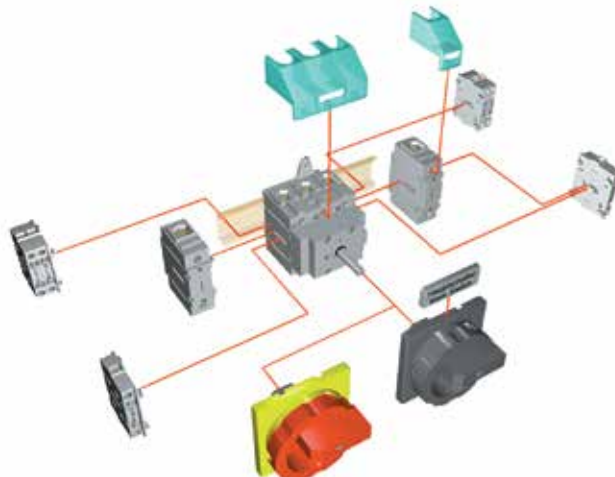

- Uzatma mili (600mm)

3LD23/24	3LD9245-2C	188,00	5
----------	------------	--------	---

3LD9224-1B

3LD9243-1B

3LD9205-2C

3LD3 SENTRON SERİSİ ANA ŞALTER / ACİL STOP ŞALTERLERİ 16 A'den 63 A'e kadar

YENİ

Malzeme Cinsi	Ana Kontaklar	Iu A	P/ AC-23A (kW)	Sipariş No	Birim Fiyatı TL	Min. Sipariş Adedi
---------------	---------------	------	----------------	------------	-----------------	--------------------