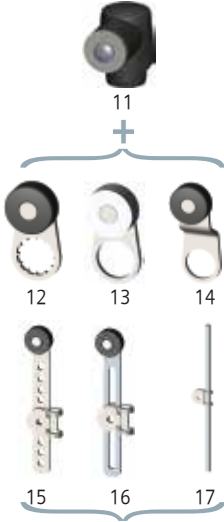

SIRIUS 3SE5 Kafalar

Açıklama	Res. No	Sipariş No	Birim Fiyatı TL	Min. Sipariş Adedi
Koruma kapağı (3SE5.....-C05 serisi için)*	1	3SE5000-0AC30	23,00	1
Dikey paslanmaz çelik buton*	2	3SE5000-0AB01	41,00	1
Dikey plastik makara (10mm çap)*	3	3SE5000-0AD03	32,00	1
Dikey paslanmaz çelik makara (10mm çap)*	3	3SE5000-0AD04	84,00	1
Dikey plastik makara (ortadan sabitleme)*	4	3SE5000-0AD10	68,00	1
Dikey paslanmaz çelik makara (10mm çap) (Ortadan Sabitleme)*	4	3SE5000-0AD11	120,00	1
Plastik makara (13mm çap) kollu*	5	3SE5000-0AE10	52,00	1
Köşegen plastik makara (13mm çap)*	6	3SE5000-0AF10	52,00	1
Spiral yay, plastik toplam uzunluk 142,5mm*	7	3SE5000-0AR01	98,00	1
Dikey paslanmaz çelik buton*	8	3SE5000-0AC02	112,00	1
Dikey paslanmaz çelik makara (13mm çap)*	9	3SE5000-0AD02	144,00	1
Plastik makara (22mm çap) kollu*	10	3SE5000-0AE01	99,00	1
Köşegen plastik makara (22mm çap)*	6	3SE5000-0AF01	99,00	1
Spiral yay, paslanmaz çelik (toplam uzunluk 142,5 mm)*	7	3SE5000-0AR02	152,00	1

SIRIUS 3SE5 Sağ-Sol Açısal Hareketli Kafalar

Sağ-sol tahrik temel eleman (plastik)*	11	3SE5000-0AK00	36,00	1
Sağ-sol tahrik temel eleman (metal)*	11	3SE5000-0AH00	105,00	1
Sağ-sol, plastik makara (19 mm çap), kol uzunluğu 21 mm*	12	3SE5000-0AA21	23,00	1
Sağ-sol, metal makara (19 mm çap), kol uzunluğu 21 mm*	13	3SE5000-0AA22	72,00	1
Sağ-sol, plastik makara (19 mm çap), kol uzunluğu 35 mm*	14	3SE5000-0AA15	44,00	1
Kol uzunluğu ayarlı (delikli) sağ-sol, plastik makara (19 mm çap)*	15	3SE5000-0AA60	61,00	1
Kol uzunluğu ayarlanabilir sağ-sol, plastik makara (19 mm çap)*	16	3SE5000-0AA50	46,00	1
Kol uzunluğu ayarlanabilir çubuk (200 mm)*	17	3SE5000-0AA80	58,00	1

Kablo Bağlantı Aksesuarları

M12, 0,25mm² 4 Kutup, maksimum 250V, 4A*	1	3SY3127	118,00	1
M12, 0,25mm² 5 Kutup, maksimum 250V, 4A*	1	3SY3128	133,00	1
Rakor*	2	3SX9926	40,00	1

* SIRIUS 3SE5250 Açık tip şalterler ve 3SE5413 Kompakt nihayet şalterleri ile kullanıma uygun değildir.