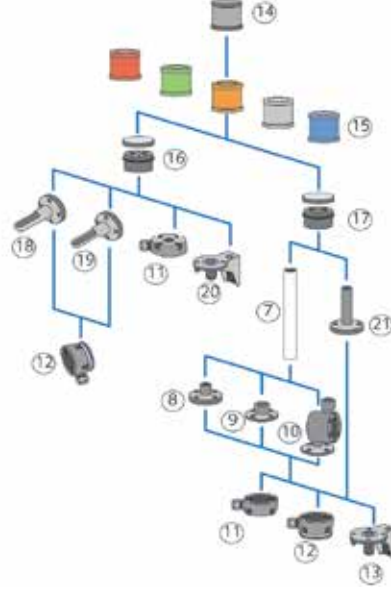

8WD 50 mm Sinyal Kolonları

8WD 70 mm Sinyal Kolonları

8WD Tekli Sinyal Kolonları

Açıklama	Simge No	Sipariş No	Birim Fiyatı TL
----------	----------	------------	-----------------

Korna

8WD4420-0FA

80 db, 24VAC/DC, 50mm
80 db, 230VAC, 50 mm
85 dB, Puls ya da sürekli ton ayarlanabilir 24VAC/DC, 70mm
100 dB, 8 Tonlu, Ses ayarlanabilir 230VAC, 70mm
100 dB, 8 Tonlu, Ses ayarlanabilir 24VAC/DC, 70mm
108 dB, IP 40, 24V DC, 70mm