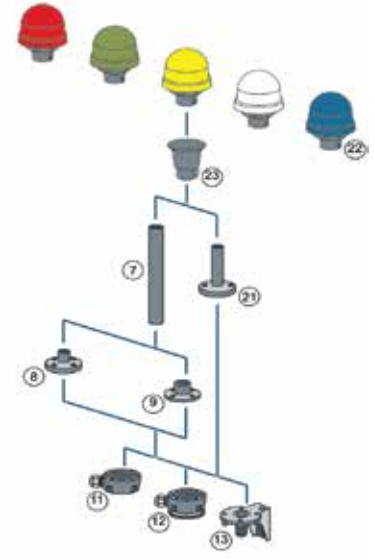

8WD 50 mm Sinyal Kolonları

8WD 70 mm Sinyal Kolonları

8WD Tekli Sinyal Kolonları

Açıklama	Simge No	Sipariş No	Birim Fiyatı TL
----------	----------	------------	-----------------

Korna

8WD4420-0FA

80 db, 24VAC/DC, 50mm
80 db, 230VAC, 50 mm
85 dB, Puls ya da sürekli ton ayarlanabilir 24VAC/DC, 70mm
100 dB, 8 Tonlu, Ses ayarlanabilir 230VAC, 70mm
100 dB, 8 Tonlu, Ses ayarlanabilir 24VAC/DC, 70mm
108 dB, IP 40, 24V DC, 70mm