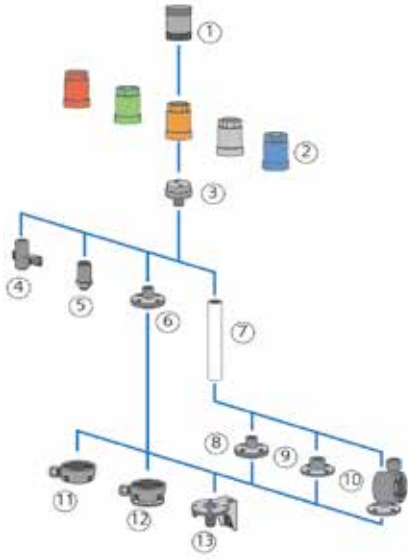

8WD 50 mm Sinyal Kolonları

8WD 70 mm Sinyal Kolonları

8WD Tekli Sinyal Kolonları

Açıklama	Simge No	Sipariş No	Birim Fiyatı TL
----------	----------	------------	-----------------

Korna

8WD4420-0FA

80 db, 24VAC/DC, 50mm
80 db, 230VAC, 50 mm
85 dB, Puls ya da sürekli ton ayarlanabilir 24VAC/DC, 70mm
100 dB, 8 Tonlu, Ses ayarlanabilir 230VAC, 70mm
100 dB, 8 Tonlu, Ses ayarlanabilir 24VAC/DC, 70mm
108 dB, IP 40, 24V DC, 70mm