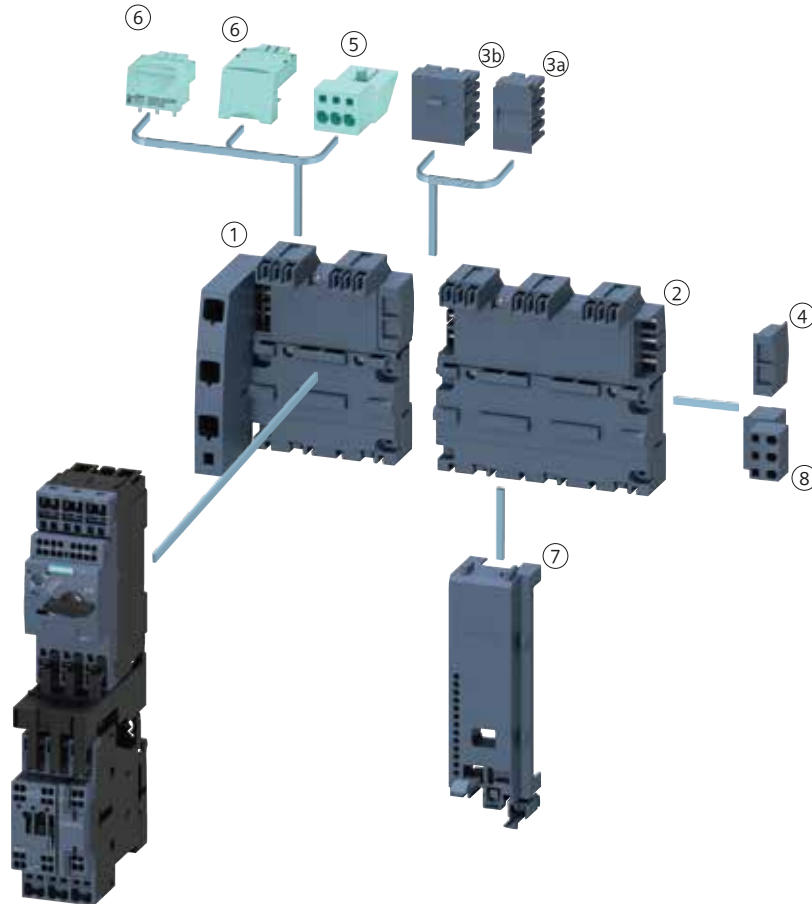

Malzeme Cinsi		Sipariş No	Birim Fiyatı TL	Min. Sipariş Adedi
3RV29 BARA BESLEME MODÜLLERİ				
3 Fazlı toplu besleme modülü	Soldan beslemeli 500,50 Boy için	3RV2917-1A	112,00	1
3 Fazlı ilave besleme modülü	2 Şalter için	3RV2917-4A	69,00	1
3 Fazlı ilave besleme modülü	3 Şalter için	3RV2917-4B	91,00	1
Bara bağlantı soketi	500 Boy için, vidalı tip	3RV2917-5CA00	21,00	1
Bara bağlantı soketi	50 Boy için, vidalı tip	3RV1927-5AA00	21,00	1
Klemens bloğu		3RV2917-5D	82,00	1
Modül birleştirme parçası		3RV2917-5BA00	30,00	1
Modül sonlandırma parçası		3RV2917-6A	7,00	1
Besleme için bağlantı modülü		3RV2917-5FA00	48,00	1

Not: 3RV29 bara besleme modüllerini kullanarak her bir modülde maksimum 63A'lık motor çıkışı planlayabilirsiniz.

- ① 3 Fazlı toplu besleme modülü
- ② 3 Fazlı ilave besleme modülü
- ③a Modül birleştirme parçası
- ③b Modül birleştirme parçası
- ④ Modül sonlandırma parçası

- ⑤ Besleme için bağlantı soketi
- ⑥ Bara bağlantı soketi
- ⑦ Koruma kapağı
- ⑧ Klemens bloğu