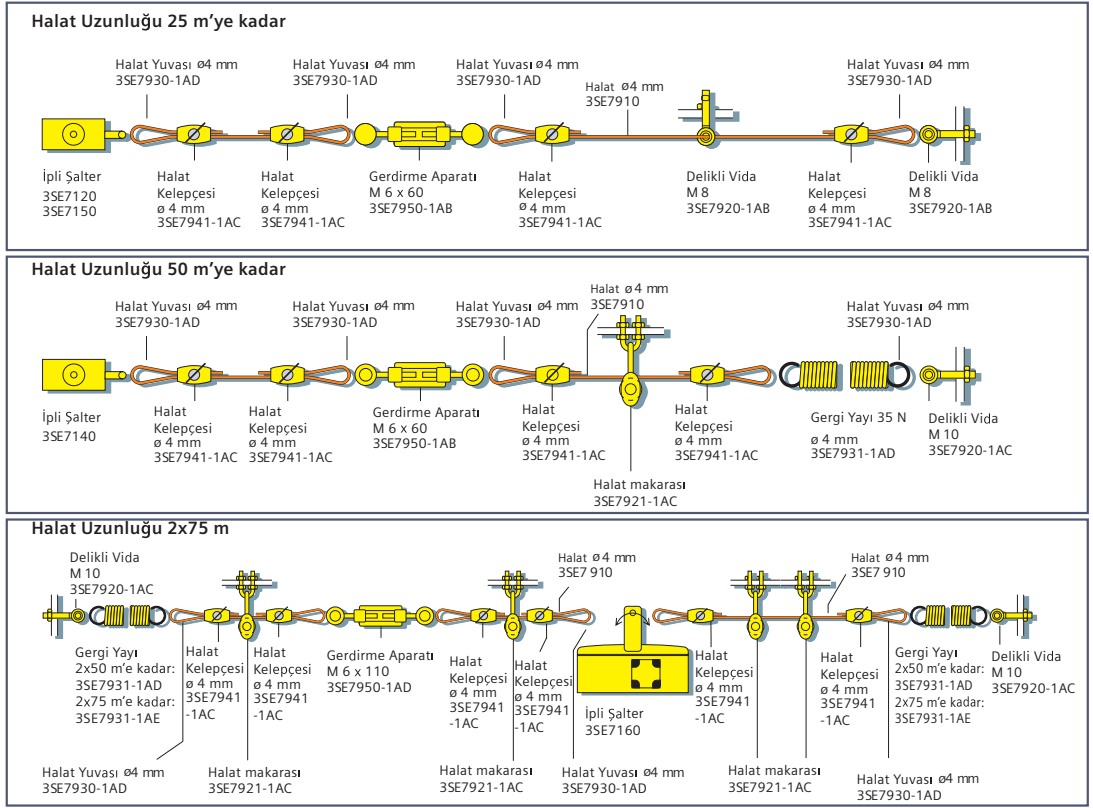

# SIRIUS emniyet şalterleri

## SIRIUS 3SE7 ipli acil durdurma ve bant kaydı şalterleri

Açıklama	Sipariş No	Birim Fiyatı TL
----------	------------	-----------------

### SIRIUS 3SE7 İpli Acil Durdurma Şalterleri, Metal Gövde

10m'ye kadar, 2NC kontak, Sarı kapaklı, IP65, Kilitlemeli ve buton resetli	3SE7120-1BF00	6.417,00
10m'ye kadar, 2NC+1NO kontak, Sarı kapaklı, IP65, Kilitlemeli ve buton resetli	3SE7120-1BH00	7.040,00
25m'ye kadar, 1NC+1NO kontak, IP65, Kilitlemeli ve buton resetli	3SE7150-1BD00	6.417,00
25m'ye kadar, 2NC+1NO kontak, Sarı kapaklı, IP65, Kilitlemeli ve buton resetli	3SE7150-1BH00	7.040,00
25m'ye kadar, 1NC+1NO kontak, 24VDC Led'li, Sarı kapaklı, IP65, Kilitlemeli ve buton resetli	3SE7150-1BD04	10.151,00
50m'ye kadar, 1NC+1NO kontak, IP65, Kilitlemeli ve buton resetli	3SE7140-1BD00	14.904,00
50m'ye kadar, 2NC kontak, IP65, Kilitlemeli ve buton resetli	3SE7140-1BF00	14.904,00
75m'ye kadar, 3NC+1NO kontak, Entegre Acil Durdurma Butonu, IP67	3SE7141-1EG10	12.849,00
2X75m'ye kadar, İki Yönlü, 2NC + 2NO kontak, IP 65, Kilitlemeli ve buton resetli	3SE7160-1AE00	15.933,00

### Bant Kaydı Şalteri, Metal Gövde

2NO + 2NC Kontak, IP 65	3SE7310-1AE00	20.589,00
2NO + 2NC Kontak, IP 65, 24VDC LED'li	3SE7310-1AE04	24.194,00