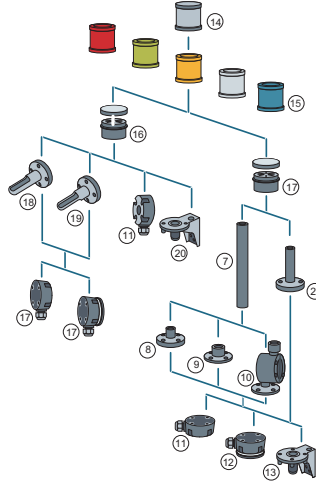

SIRIUS sinyal kolonları

SIRIUS 8WD sinyal kolonları

8WD 50 mm Sinyal Kolonları

8WD 70 mm Sinyal Kolonları

8WD Tekli Sinyal Kolonları

Açıklama	Simge No	Sipariş No	Birim Fiyatı TL
----------	----------	------------	-----------------

Korna

80 db, 24VAC/DC, 50mm	1	8WD4220-0FA	2.786,00
80 db, 230VAC, 50 mm	1	8WD4250-0FA	3.147,00
85 dB, Pals ya da sürekli ton ayarlanabilir 24VAC/DC, 70mm	14	8WD4420-0FA	2.757,00
100 dB, 8 Tonlu, Ses ayarlanabilir 230VAC, 70mm	14	8WD4450-0EA2	4.445,00
100 dB, 8 Tonlu, Ses ayarlanabilir 24VAC/DC, 70mm	14	8WD4420-0EA2	4.001,00
108 dB, IP 40, 24V DC, 70mm	14	8WD4420-0EA	2.804,00