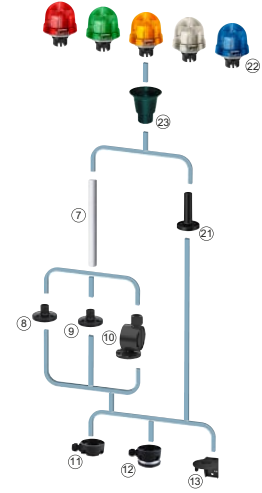

SIRIUS sinyal kolonları

SIRIUS 8WD sinyal kolonları

8WD 50 mm Sinyal Kolonları

8WD 70 mm Sinyal Kolonları

8WD Tekli Sinyal Kolonları

Açıklama	Simge No	Sipariş No	Birim Fiyatı TL
----------	----------	------------	-----------------

Korna

80 db, 24VAC/DC, 50mm	1	8WD4220-0FA	2.786,00
80 db, 230VAC, 50 mm	1	8WD4250-0FA	3.147,00
85 dB, Pals ya da sürekli ton ayarlanabilir 24VAC/DC, 70mm	14	8WD4420-0FA	2.757,00
100 dB, 8 Tonlu, Ses ayarlanabilir 230VAC, 70mm	14	8WD4450-0EA2	4.445,00
100 dB, 8 Tonlu, Ses ayarlanabilir 24VAC/DC, 70mm	14	8WD4420-0EA2	4.001,00
108 dB, IP 40, 24V DC, 70mm	14	8WD4420-0EA	2.804,00

8WD4420-0FA

Entegre LED'li Sinyal Elemanı, 24VAC/DC, IP 65

Kalıcı Işıklı, Kırmızı, 50mm	2	8WD4220-5AB	3.466,00
Kalıcı Işıklı, Yeşil, 50mm	2	8WD4220-5AC	3.466,00
Kalıcı Işıklı, Sarı, 50mm	2	8WD4220-5AD	3.466,00
Kalıcı Işıklı, Şeffaf, 50 mm	2	8WD4220-5AE	3.466,00
Kalıcı Işıklı, Mavi, 50mm	2	8WD4220-5AF	3.466,00

8WD4420-5AB

Flaşör Tip, Kırmızı, 70mm	15	8WD4420-5BB	3.684,00
Flaşör Tip, Yeşil, 70mm	15	8WD4420-5BC	3.684,00
Flaşör Tip, Sarı, 70mm	15	8WD4420-5BD	3.684,00

BA15d Akkor Lamba/ LED Uyumlu (LED ya da Akkor Lamba Ayrı Sipariş Edilir) Sinyal Elemanı, 12-230VAC-DC