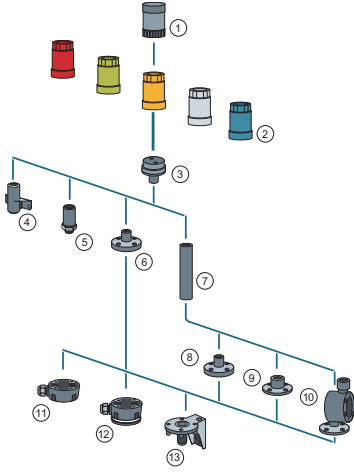

SIRIUS sinyal kolonları

SIRIUS 8WD sinyal kolonları

8WD 50 mm Sinyal Kolonları

8WD 70 mm Sinyal Kolonları

8WD Tekli Sinyal Kolonları

Açıklama	Simge No	Sipariş No	Birim Fiyatı TL
----------	----------	------------	-----------------

Korna

80 db, 24VAC/DC, 50mm	1	8WD4220-0FA	2.786,00
80 db, 230VAC, 50 mm	1	8WD4250-0FA	3.147,00
85 dB, Pals ya da sürekli ton ayarlanabilir 24VAC/DC, 70mm	14	8WD4420-0FA	2.757,00
100 dB, 8 Tonlu, Ses ayarlanabilir 230VAC, 70mm	14	8WD4450-0EA2	4.445,00
100 dB, 8 Tonlu, Ses ayarlanabilir 24VAC/DC, 70mm	14	8WD4420-0EA2	4.001,00
108 dB, IP 40, 24V DC, 70mm	14	8WD4420-0EA	2.804,00