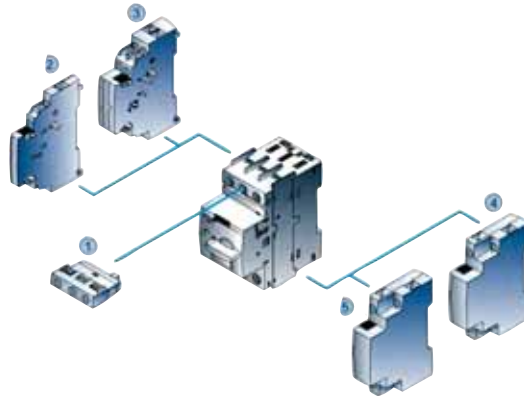

Düşük gerilim bobini AC 230 V
DC 24 V
Açtırma bobini AC 210... 240 V
DC 24 V

S00 Kontaktör-S00/S0 Güç şalteri ara bağlantı parçası, AC/DC kullanım
S0 Kontaktör-S00/S0 Güç şalteri ara bağlantı parçası, AC kullanım
S0 Kontaktör-S00/S0 Güç şalteri ara bağlantı parçası, DC kullanım
S2 Kontaktör-S2 Güç şalteri ara bağlantı parçası, AC/DC kullanım
S3 Kontaktör-S3 Güç şalteri ara bağlantı parçası, AC/DC kullanım
Kapı tahrik mekanizması 130 mm siyah
Kapı tahrik mekanizması 130 mm kırmızı / sarı

Plastik muhafaza kutusu, 54 mm genişlik, siyah
Plastik muhafaza kutusu, 72 mm genişlik, siyah
Plastik muhafaza kutusu, 54 mm genişlik, acil stop
Plastik muhafaza kutusu, 72 mm genişlik, acil stop
5 şalter için 3 fazlı bara bağlantı parçası boy S00, SO 45 mm
5 şalter için 3 fazlı bara bağlantı parçası boy S00, SO 55 mm
4 şalter için 3 fazlı bara bağlantı parçası boy S2

*Enversör

3RV2901-1D	20,00	1
3RV2901-1E	22,00	1
3RV2901-1A	22,00	1
3RV2901-1B	22,00	1
3RV2921-1M	55,00	1
3RV2902-1AP0	73,00	1
3RV2902-1AB4	73,00	1
3RV2902-1DP0	73,00	1
3RV2902-1DB0	73,00	1
3RA1921-1DA00	14,00	1
3RA2921-1AA00	14,00	1
3RA2921-1BA00	14,00	1
3RA2931-1AA00	35,00	1
3RA1941-1AA00	41,00	1
3RV2926-0B	136,00	1
3RV2926-0C	177,00	1
3RV1923-1CA00	57,00	1
3RV1923-1DA00	58,00	1
3RV1923-1FA00	60,00	1
3RV1923-1GA00	65,00	1
3RV1915-1DB	48,00	1
3RV1915-2DB	57,00	1
3RV1935-3C	61,00	1

3RV2 Motor Koruma Şalteri ve Takılabilen Aksesuarlar

Takılabilen Aksesuarlar

- ① Yatay montajlı yardımcı kontak
- ② Yandan montajlı yardımcı kontak
- ③ Yandan montajlı 4 kontaklı yardımcı kontak
- ④ Açtırma rölesi
- ⑤ Düşük gerilim rölesi