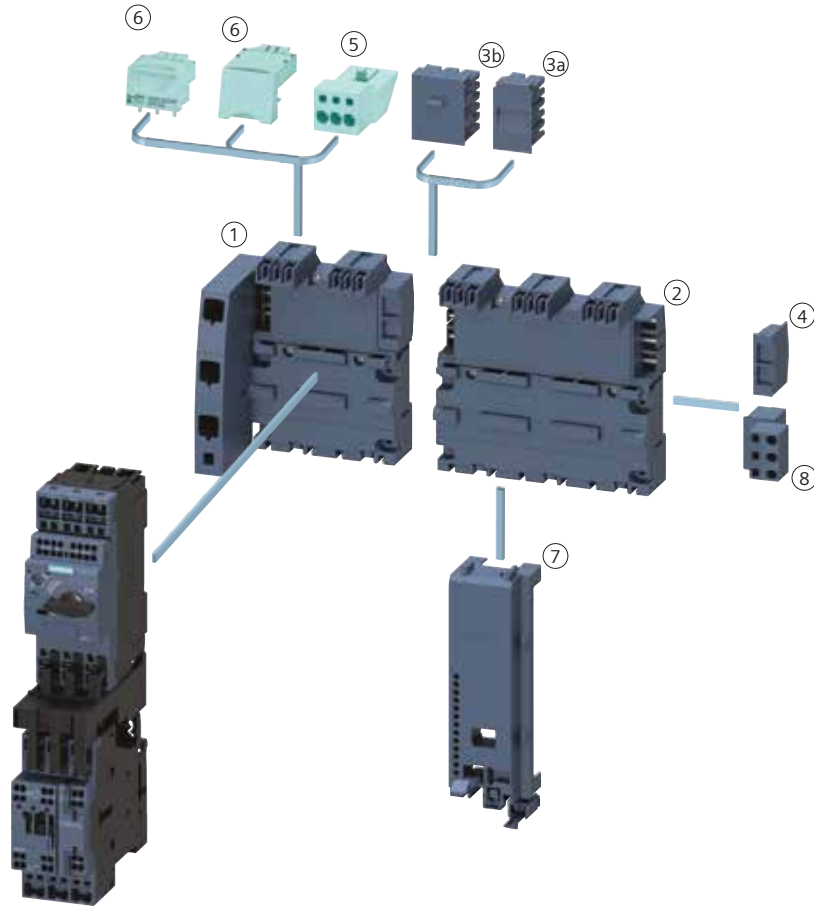

## 3RV29 bara besleme modülleri

Malzeme Cinsi	Sipariş No	Birim Fiyatı TL	Min. Sipariş Adedi	
<b>3RV29 BARA BESLEME MODÜLLERİ</b>				
3 Fazlı toplu besleme modülü	Soldan beslemeli 500,50 Boy için	3RV2917-1A	161,00	1
3 Fazlı ilave besleme modülü	2 Şalter için	3RV2917-4A	101,00	1
3 Fazlı ilave besleme modülü	3 Şalter için	3RV2917-4B	131,00	1
Bara bağlantı soketi	500 Boy için, vidalı tip	3RV2917-5CA00	31,00	1
Bara bağlantı soketi	50 Boy için, vidalı tip	3RV1927-5AA00	31,00	1
Klemens bloğu		3RV2917-5D	118,00	1
Modül birleştirme parçası		3RV2917-5BA00	44,00	1
Modül sonlandırma parçası		3RV2917-6A	10,00	1
Besleme için bağlantı modülü		3RV2917-5FA00	70,00	1

Not: 3RV29 bara besleme modüllerini kullanarak her bir modülde maksimum 63A'lık motor çıkışı planlayabilirsiniz.

- ① 3 Fazlı toplu besleme modülü
- ② 3 Fazlı ilave besleme modülü
- ③a Modül birleştirme parçası
- ③b Modül birleştirme parçası
- ④ Modül sonlandırma parçası

- ⑤ Besleme için bağlantı soketi
- ⑥ Bara bağlantı soketi
- ⑦ Koruma kapağı
- ⑧ Klemens bloğu