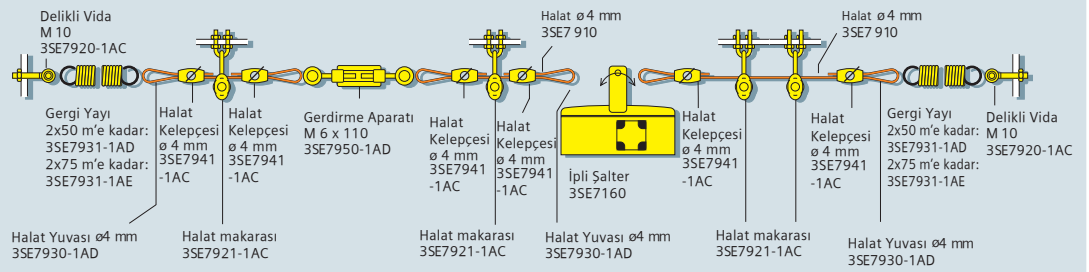

Halat Uzunluğu 2x75 m

• Halat uzunluğu 25'den büyük olduğunda gergi yayı kullanılmalıdır.

Açıklama

Sipariş No

Birim Fiyatı TL

SIRIUS 3SE7 İpli Acil Durdurma Şalterleri, Metal Gövde

10m'ye kadar, 2NC kontak, Sarı kapaklı, IP65, Kilitlemeli ve buton resetli
10m'ye kadar, 2NC+1NO kontak, Sarı kapaklı, IP65, Kilitlemeli ve buton resetli
25m'ye kadar, 1NC+1NO kontak, IP65, Kilitlemeli ve buton resetli
25m'ye kadar, 2NC+1NO kontak, Sarı kapaklı, IP65, Kilitlemeli ve buton resetli
25m'ye kadar, 1NO+1NC kontak, 24VDC Led'li, IP65, Kilitlemeli ve buton resetli
50m'ye kadar, 1NO+1NC kontak, IP65, Kilitlemeli ve buton resetli
50m'ye kadar, 2NC kontak, IP65, Kilitlemeli ve buton resetli
75m'ye kadar, 3NC+1NO kontak, Entegre Acil Durdurma Butonu, IP67
2X75m'ye kadar, İki Yönlü, 2NC + 2NO kontak, IP 65, Kilitlemeli ve buton resetli

3SE7120-1BF00	1.105,00
3SE7120-1BH00	1.213,00
3SE7150-1BD00	1.105,00
3SE7150-1BH00	1.213,00
3SE7150-1BD04	1.750,00
3SE7140-1BD00	2.569,00
3SE7140-1BF00	2.569,00
3SE7141-1EG10	2.214,00
3SE7160-1AE00	2.746,00

Aksesuarlar

10m Çelik Halat
20m Çelik Halat
50m Çelik Halat
Kablo Kelepçesi, Oval, 2xø4 mm
Gergi Yayı, 35N, 50m'ye Kadar olan Bağlantılarda
Gergi Yayı, 35N'dan Büyük Uygulamalarda, 2x75m'ye Kadar olan Bağlantılarda
Gerdirme Aparatı, ön gergiyi hassas ayarlama, M6 x 60
Gerdirme Aparatı, ön gergiyi hassas ayarlama, M6 x 110
Halat Makarası, Halatın yönünü değiştirmek için kullanılır, ø4 mm
Halat Makarası Sabitleme Aparatı
Delikli Vida, M8, Halatı Sabitlemek için kullanılır
Halat Yuvası, halat yönü değişimi ve sabitleme noktalarında güçlendirilmiş iletim için, ø4mm

3SE7910-3AA	381,00
3SE7910-3AC	754,00
3SE7910-3AH	1.885,00
3SE7941-1AC	71,00
3SE7931-1AD	166,00
3SE7931-1AE	188,00
3SE7950-1AB	82,00
3SE7950-1AD	230,00
3SE7921-1AC	91,00
3SE7921-1AA	23,00
3SE7920-1AB	55,00
3SE7930-1AD	14,00

Bant Kaydı Şalteri, Metal Gövde

2NO + 2NC Kontak, IP 65
2NO + 2NC Kontak, IP 65, 24VDC LED'li

3SE7310-1AE00	3.549,00
3SE7310-1AE04	4.171,00