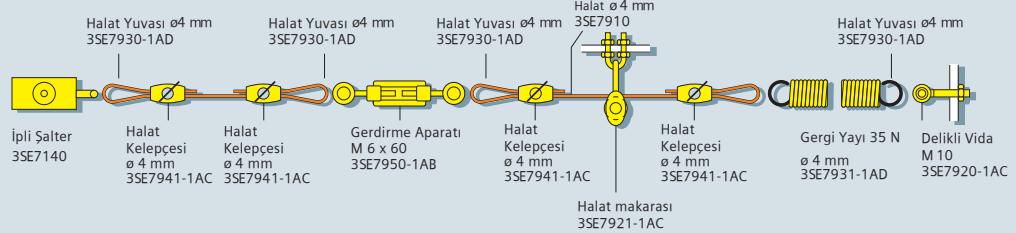

## Halat Uzunluğu 25 m'ye kadar

## Halat Uzunluğu 50 m'ye kadar

## Halat Uzunluğu 2x75 m

• Halat uzunluğu 25'den büyük olduğunda gergi yayı kullanılmalıdır.

3SE7150-1BD00

3SE7120-1BH00

3SE7140-1BF00

3SE7141-1EG10

3SE7910-3AA 3SE7941-1AC

3SE7931-1AD 3SE7950-1AB

## Aksesuarlar

10m Çelik Halat  
20m Çelik Halat  
50m Çelik Halat  
Kablo Kelepçesi, Oval, 2xø4 mm  
Gergi Yayı, 35N, 50m'ye Kadar olan Bağlantılarda  
Gergi Yayı, 35N'dan Büyük Uygulamalarda, 2x75m'ye Kadar olan Bağlantılarda  
Gerdirme Aparatı, ön gergiyi hassas ayarlama, M6 x 60  
Gerdirme Aparatı, ön gergiyi hassas ayarlama, M6 x 110  
Halat Makarası, Halatın yönünü değiştirmek için kullanılır, ø4 mm  
Halat Makarası Sabitleme Aparatı  
Delikli Vida, M8, Halatı Sabitlemek için kullanılır  
Halat Yuvası, halat yönü değişimi ve sabitleme noktalarında güçlendirilmiş iletim için, ø4mm