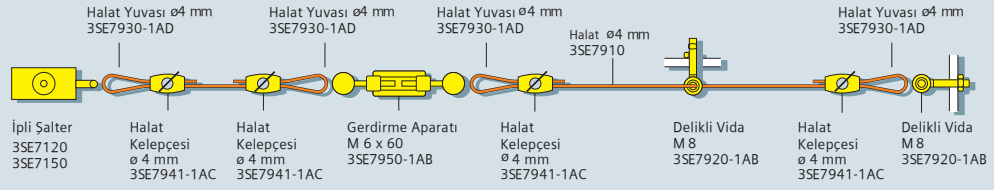

## Halat Uzunluğu 25 m'ye kadar

## Halat Uzunluğu 2x75 m

• Halat uzunluğu 25'den büyük olduğunda gergi yayı kullanılmalıdır.

3SE7150-1BD00

3SE7120-1BH00

3SE7140-1BF00

3SE7141-1EG10

3SE7910-3AA 3SE7941-1AC

3SE7931-1AD 3SE7950-1AB