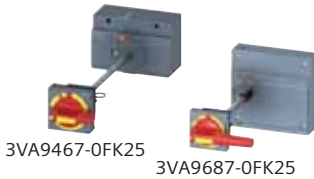

3VA25 için uzatma kollu tahrik mekanizması, komple, kapı ve pano kapağına montaj için

Döner tahrikli, Mil uzunluğu 300 mm
Kol ve montaj plakası 100x100 mm, Koruma sınıfı IP65

3VA9467-0FK25

3VA9687-0FK25

Tip	Renk	3VA25 için	Sipariş No	Birim Fiyatı TL	Min. Sipariş Adedi
Standart	Gri	3VA25 için	3VA9687-0FK21	681,00	1
Acil Stop	Sarı-Kırmızı	3VA25 için	3VA9687-0FK25	819,00	1

3VA9687-0FK21