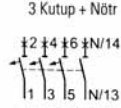

Yavaş Karakterli

C	0.5	5SQ2670-2YA05	128,00	3
C	1	5SQ2670-2YA01	128,00	3
C	1.6	5SQ2670-2YA15	128,00	3
C	2	5SQ2670-2YA02	128,00	3
C	3	5SQ2670-2YA03	128,00	3
C	4	5SQ2670-2YA04	128,00	3
C	6	5SQ2670-2YA06	121,00	3
C	8	5SQ2670-2YA08	121,00	3
C	10	5SQ2670-2YA10	121,00	3
C	16	5SQ2670-2YA16	121,00	3
C	20	5SQ2670-2YA20	121,00	3
C	25	5SQ2670-2YA25	121,00	3
C	32	5SQ2670-2YA32	128,00	3
C	40	5SQ2670-2YA40	132,00	3
C	50	5SQ2670-2YA50	170,00	3
C	63	5SQ2670-2YA63	183,00	3