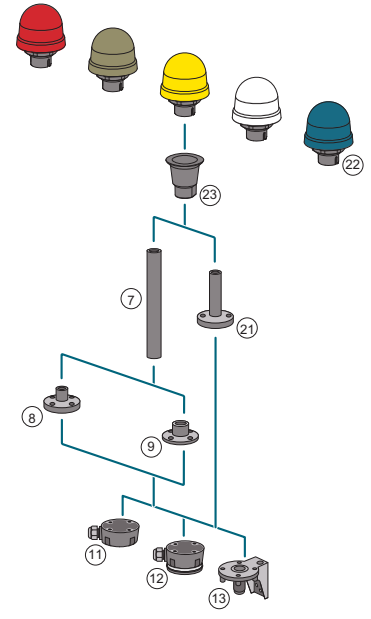

8WD Tekli Sinyal Kolonları

Açıklama	Simge No	Sipariş No	Birim Fiyatı TL

Korna

80 db, 24VAC/DC, 50mm
80 db, 230VAC, 50 mm
85 dB, Pals ya da sürekli ton ayarlanabilir 24VAC/DC, 70mm
100 dB, 8 Tonlu, Ses ayarlanabilir 230VAC, 70mm
100 dB, 8 Tonlu, Ses ayarlanabilir 24VAC/DC, 70mm
108 dB, IP 40, 24V DC, 70mm

1	8WD4220-0FA	262,00
1	8WD4250-0FA	296,00
14	8WD4420-0FA	260,00
14	8WD4450-0EA2	444,00
14	8WD4420-0EA2	401,00
14	8WD4420-0EA	280,00

Entegre LED'li Sinyal Elemanı, 24VAC/DC, IP 65

Kalıcı Işıklı, Kırmızı, 50mm
Kalıcı Işıklı, Yeşil, 50mm
Kalıcı Işıklı, Sarı, 50mm
Kalıcı Işıklı, Şeffaf, 50 mm
Kalıcı Işıklı, Mavi, 50mm

2	8WD4220-5AB	325,00
2	8WD4220-5AC	325,00
2	8WD4220-5AD	325,00
2	8WD4220-5AE	325,00
2	8WD4220-5AF	325,00

Kalıcı Işıklı, Kırmızı, 70mm
Kalıcı Işıklı, Yeşil, 70mm
Kalıcı Işıklı, Sarı, 70mm
Kalıcı Işıklı, Şeffaf, 70mm
Kalıcı Işıklı, Mavi, 70mm

15	8WD4420-5AB	261,00
15	8WD4420-5AC	261,00
15	8WD4420-5AD	261,00
15	8WD4420-5AE	280,00
15	8WD4420-5AF	280,00

Flaşör Tip, Kırmızı, 70mm
Flaşör Tip, Yeşil, 70mm
Flaşör Tip, Sarı, 70mm

15	8WD4420-5BB	368,00
15	8WD4420-5BC	368,00
15	8WD4420-5BD	368,00

BA15d Akkor Lamba/ LED Uyumlu (LED ya da Akkor Lamba Ayrı Sipariş Edilir) Sinyal Elemanı, 12-230VAC-DC

Kalıcı Işıklı, Kırmızı, 70mm
Kalıcı Işıklı, Yeşil, 70mm
Kalıcı Işıklı, Sarı, 70mm
Kalıcı Işıklı, Şeffaf, 70mm
Kalıcı Işıklı, Mavi, 70mm

15	8WD4400-1AB	136,00
15	8WD4400-1AC	136,00
15	8WD4400-1AD	136,00
15	8WD4400-1AE	136,00
15	8WD4400-1AF	136,00

- Conta dahildir. Maksimum 5 elemana kadar bağlantı yapılabilir. IP65 korumalıdır.
- Montaj elemanları ve diğer aksesuarları 163. sayfadan seçim yapabilirsiniz.