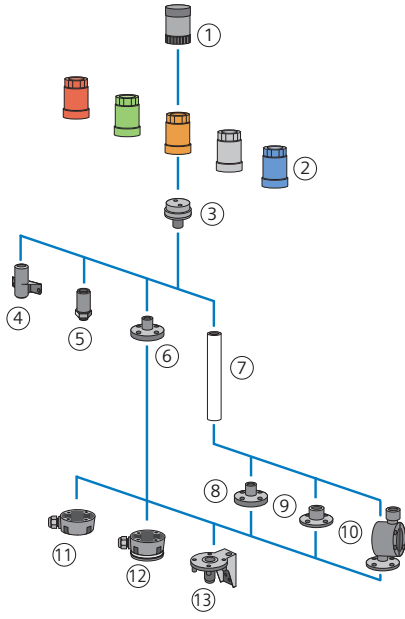

8WD 50 mm Sinyal Kolonları