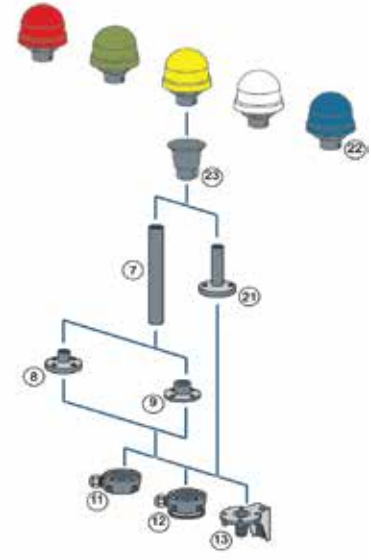

8WD Tekli Sinyal Kolonları

Açıklama	Simge No	Sipariş No	Birim Fiyatı TL

Korna

80 db, 24VAC/DC, 50mm
80 db, 230VAC, 50 mm
85 dB, Puls ya da sürekli ton ayarlanabilir 24VAC/DC, 70mm
100 dB, 8 Tonlu, Ses ayarlanabilir 230VAC, 70mm
100 dB, 8 Tonlu, Ses ayarlanabilir 24VAC/DC, 70mm
108 dB, IP 40, 24V DC, 70mm

1	8WD4220-0FA	479,00
1	8WD4250-0FA	541,00
14	8WD4420-0FA	474,00
14	8WD4450-0EA2	765,00
14	8WD4420-0EA2	688,00
14	8WD4420-0EA	482,00

Entegre LED'li Sinyal Elemanı, 24VAC/DC, IP 65

Kalıcı Işıklı, Kırmızı, 50mm
Kalıcı Işıklı, Yeşil, 50mm
Kalıcı Işıklı, Sarı, 50mm
Kalıcı Işıklı, Şeffaf, 50 mm
Kalıcı Işıklı, Mavi, 50mm

2	8WD4220-5AB	596,00
2	8WD4220-5AC	596,00
2	8WD4220-5AD	596,00
2	8WD4220-5AE	596,00
2	8WD4220-5AF	596,00

Kalıcı Işıklı, Kırmızı, 70mm
Kalıcı Işıklı, Yeşil, 70mm
Kalıcı Işıklı, Sarı, 70mm
Kalıcı Işıklı, Şeffaf, 70mm
Kalıcı Işıklı, Mavi, 70mm

15	8WD4420-5AB	479,00
15	8WD4420-5AC	479,00
15	8WD4420-5AD	479,00
15	8WD4420-5AE	511,00
15	8WD4420-5AF	511,00

Flaşör Tip, Kırmızı, 70mm
Flaşör Tip, Yeşil, 70mm
Flaşör Tip, Sarı, 70mm

15	8WD4420-5BB	634,00
15	8WD4420-5BC	634,00
15	8WD4420-5BD	634,00

BA15d Akkor Lamba/ LED Uyumlu (LED ya da Akkor Lamba Ayrı Sipariş Edilir) Sinyal Elemanı , 12-230VAC-DC

Kalıcı Işıklı, Kırmızı, 70mm
Kalıcı Işıklı, Yeşil, 70mm
Kalıcı Işıklı, Sarı, 70mm
Kalıcı Işıklı, Şeffaf, 70mm
Kalıcı Işıklı, Mavi, 70mm

15	8WD4400-1AB	250,00
15	8WD4400-1AC	250,00
15	8WD4400-1AD	250,00
15	8WD4400-1AE	250,00
15	8WD4400-1AF	250,00

- Conta dahildir. Maksimum 5 elemana kadar bağlantı yapılabilir. IP65 korumalıdır.
- Montaj elemanları ve diğer aksesuarları 163. sayfadan seçebilirsiniz.