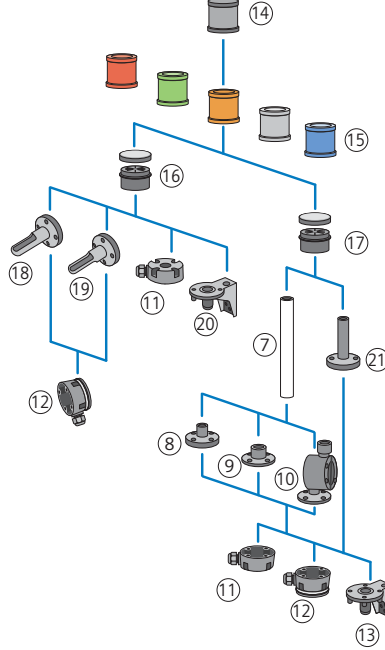

8WD 70 mm Sinyal Kolonları