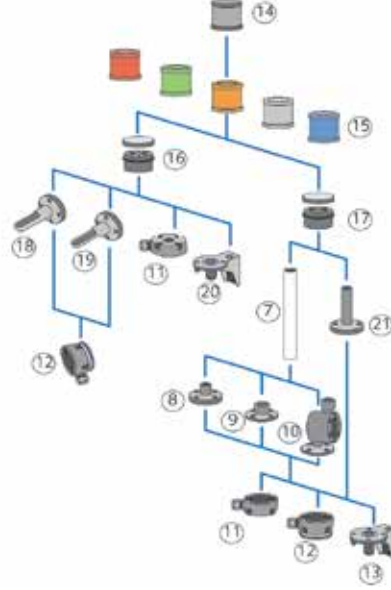

8WD 70 mm Sinyal Kolonları