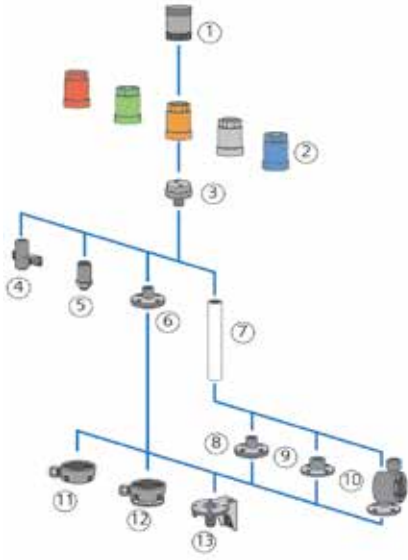

## 8WD 50 mm Sinyal Kolonları